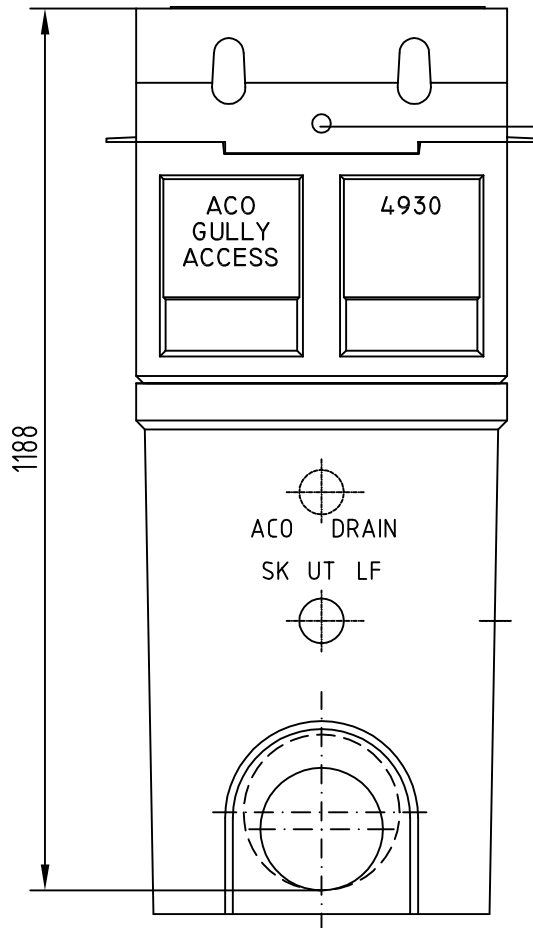

Draufsicht

Seitenansicht

Ansicht Vorderseite

Öffnung für mögl.
Drainspalt

Sinkkasten Oberteil
mit Abdeckung
Art.-Nr. 04928

Unterteil Langform
Art.-Nr. 03217/DN150
Art.-Nr. 08565/DN200

Benennung:
ACO DRAIN KerbDrain
Sinkkasten, Langform
Art.-Nr. 04928,03217,08565