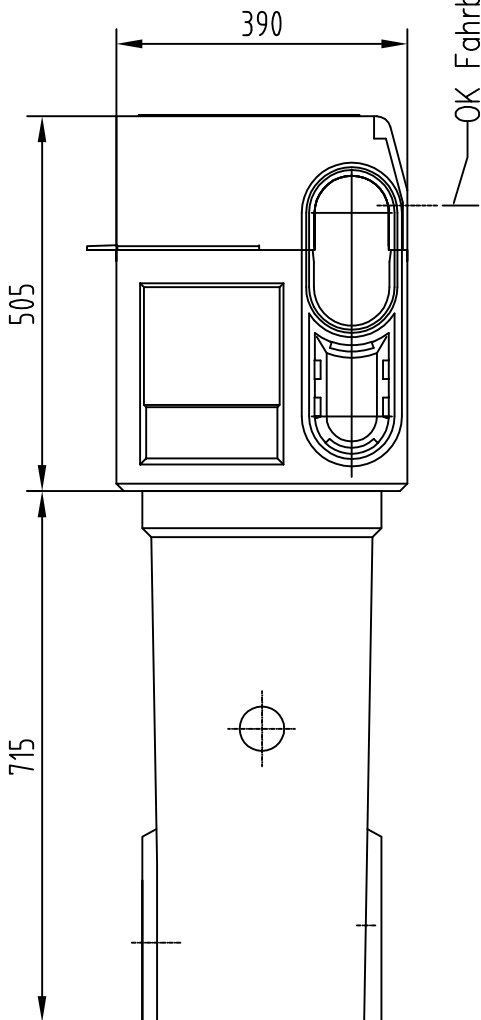

Draufsicht

Seitenansicht

Ansicht Vorderseite

Öffnung für mögl.
Drainspalt

Sinkkasten Oberteil
mit Abdeckung
Art.-Nr. 04928

Unterteil Langform
Art.-Nr. 03217/DN150
Art.-Nr. 08565/DN200

Benennung:
ACO DRAIN KerbDrain
Sinkkasten, Langform
Art.-Nr. 04928,03217,08565