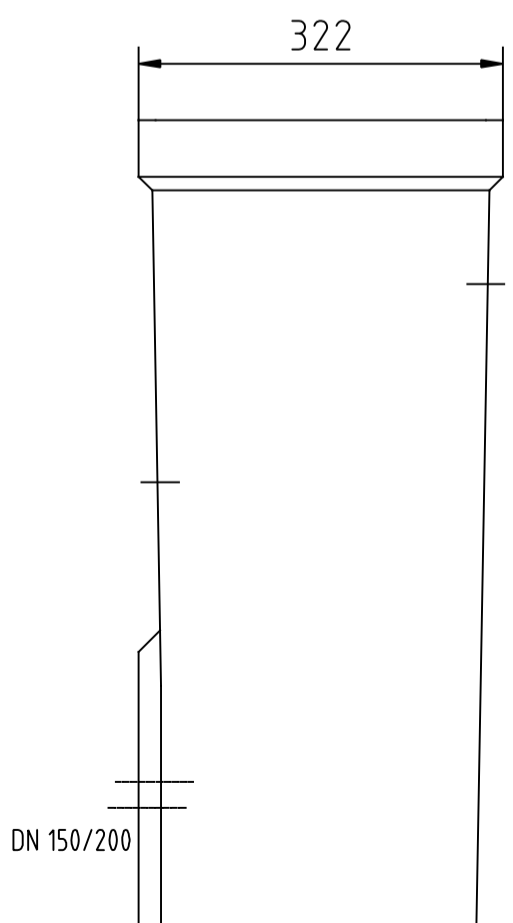

ACO DRAIN Rinne S 300 K  
 mit Gussrost, Art.-Nr. 02700

ACO DRAIN Rinne S 300 K, 0,5m  
Art.-Nr. 02703

ACO DRAIN Rinne S 300 K 0.2/1, 0,5m  
mit NBR-O-Ring DN 200 Art.-Nr. 02740

Oberteil  
Art.-Nr. 00670

Zwischenteil  
Art.-Nr. 01697

Unterteil  
Kurzform  
Art.-Nr. 01614/ DN150  
Art.-Nr. 06190/ DN200

Unterteil  
Langform  
Art.-Nr. 03217/ DN150  
Art.-Nr. 08565/ DN200