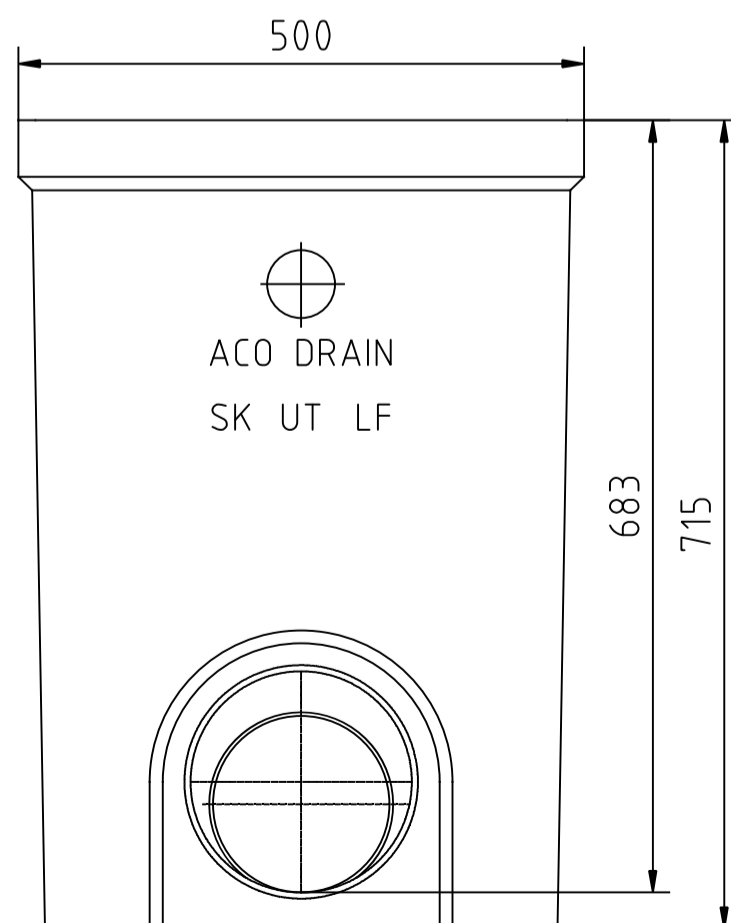

ACO DRAIN Rinne S 300 K  
 mit Gussrost, Art.-Nr. 02700

ACO DRAIN Rinne S 300 K, 0,5m  
Art.-Nr. 02703

ACO DRAIN Rinne S 300 K 0.2/1, 0,5m  
mit NBR-O-Ring DN 200 Art.-Nr. 02740

Oberteil  
Art.-Nr. 00670

Zwischenteil  
Art.-Nr. 01697

Unterteil  
Kurzform  
Art.-Nr. 01614/ DN150  
Art.-Nr. 06190/ DN200

Unterteil  
Langform  
Art.-Nr. 03217/ DN150  
Art.-Nr. 08565/ DN200