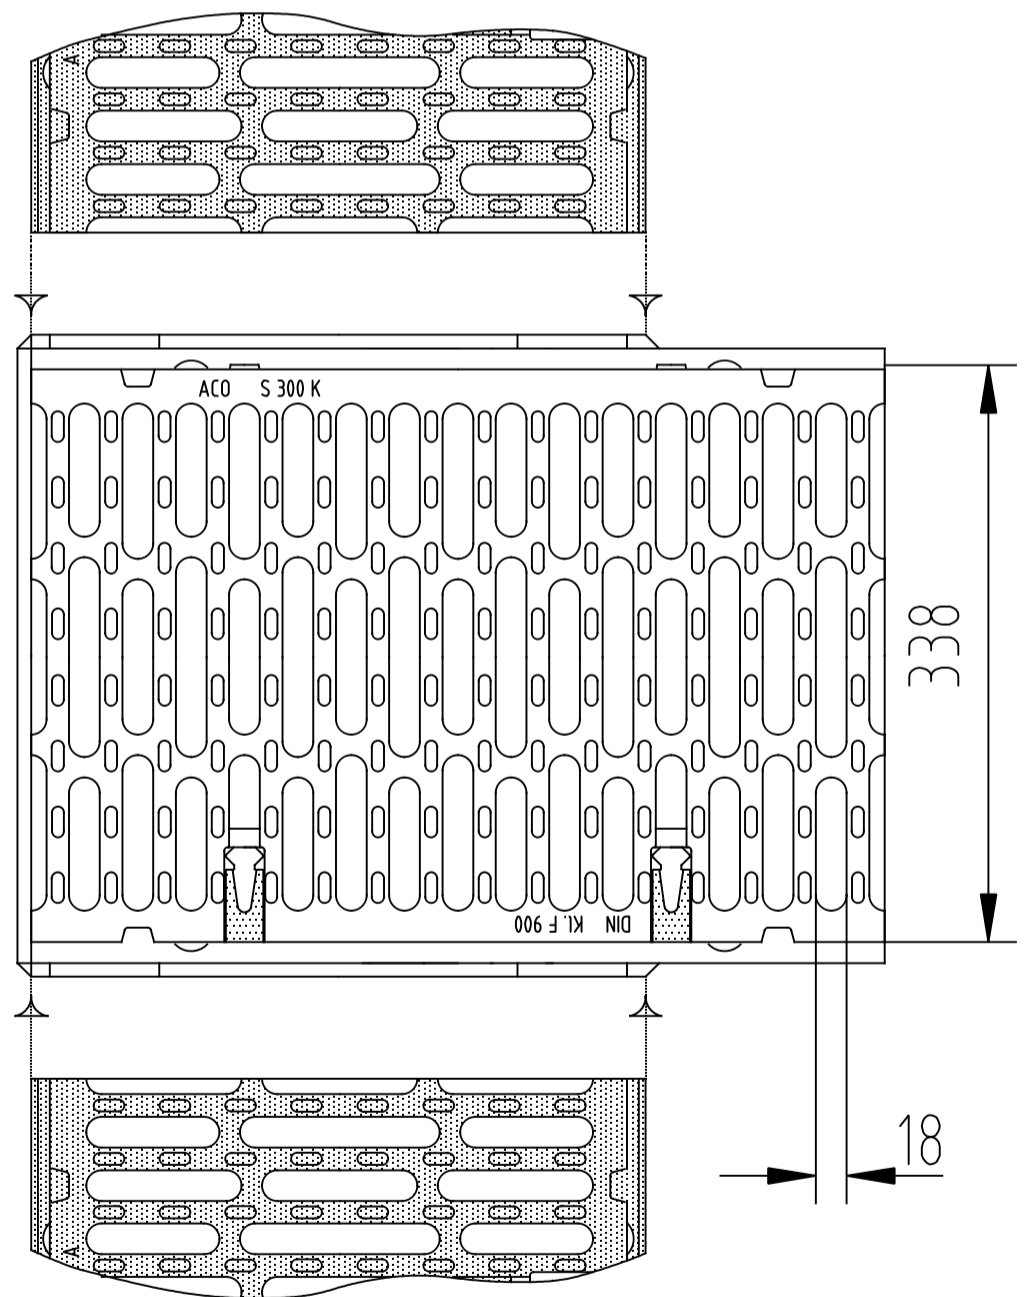

ACO DRAIN Rinne S 300 K  
 mit Gussrost, Art.-Nr. 02700

ACO DRAIN Rinne S 300 K, 0,5m  
Art.-Nr. 02703

ACO DRAIN Rinne S 300 K 0.2/1, 0,5m  
mit NBR-O-Ring DN 200 Art.-Nr. 02740

Oberteil  
Art.-Nr. 00670

Zwischenteil  
Art.-Nr. 01697

Unterteil  
Kurzform  
Art.-Nr. 01614/ DN150  
Art.-Nr. 06190/ DN200

Unterteil  
Langform  
Art.-Nr. 03217/ DN150  
Art.-Nr. 08565/ DN200