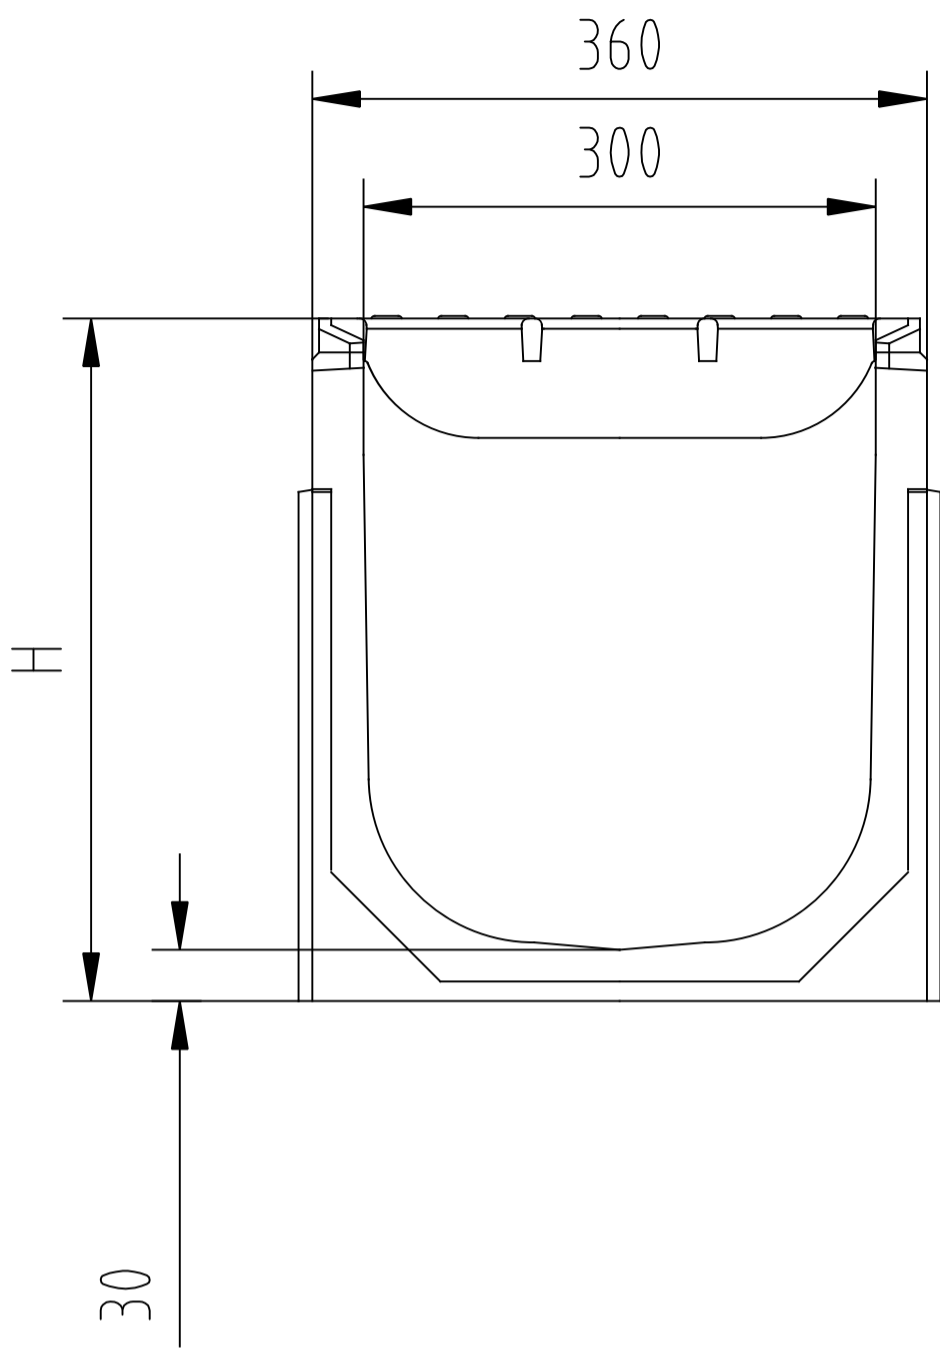

ACO DRAIN Rinne S 300 K  
 mit Gussrost, Art.-Nr. 02700

ACO DRAIN Rinne S 300 K, 0,5m  
Art.-Nr. 02703

ACO DRAIN Rinne S 300 K 0.2/1, 0,5m  
mit NBR-O-Ring DN 200 Art.-Nr. 02740

Oberteil  
Art.-Nr. 00670

Zwischenteil  
Art.-Nr. 01697

Unterteil  
Kurzform  
Art.-Nr. 01614/ DN150  
Art.-Nr. 06190/ DN200

Unterteil  
Langform  
Art.-Nr. 03217/ DN150  
Art.-Nr. 08565/ DN200