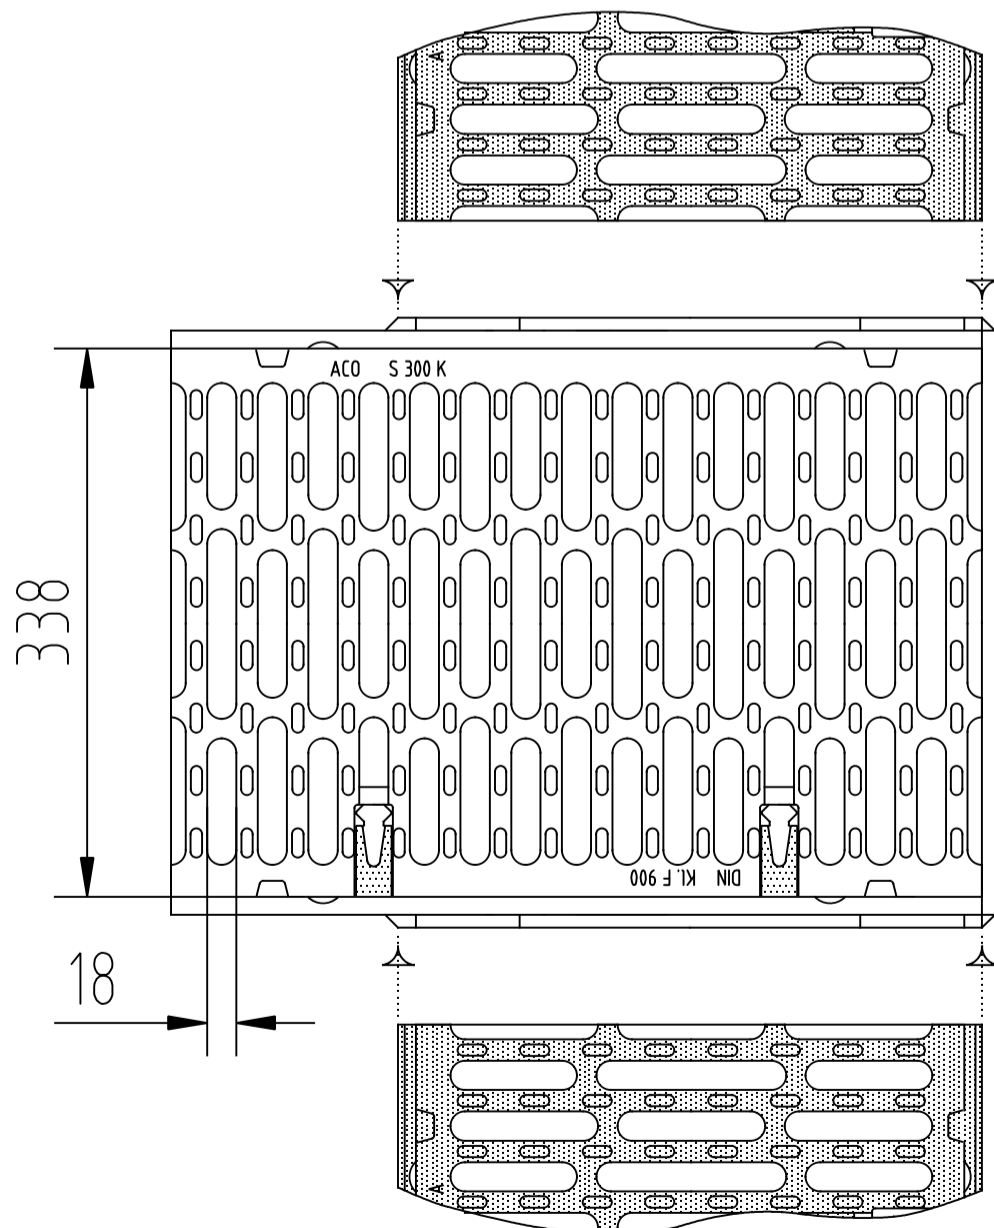

ACO DRAIN Rinne S 300 K  
 mit Gussrost, Art.-Nr. 02700

ACO DRAIN Rinne S 300 K, 0,5m  
Art.-Nr. 02703

ACO DRAIN Rinne S 300 K 0.2/1, 0,5m  
mit NBR-O-Ring DN 200 Art.-Nr. 02740

Oberteil  
Art.-Nr. 00670

Zwischenteil  
Art.-Nr. 01697

Unterteil  
Kurzform  
Art.-Nr. 01614/ DN150  
Art.-Nr. 06190/ DN200

Unterteil  
Langform  
Art.-Nr. 03217/ DN150  
Art.-Nr. 08565/ DN200