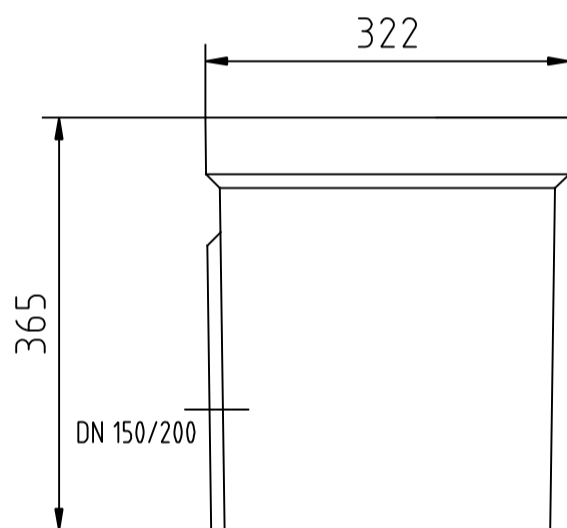

ACO DRAIN Rinne S 300 K  
 mit Gussrost, Art.-Nr. 02700

ACO DRAIN Rinne S 300 K, 0,5m  
Art.-Nr. 02703

ACO DRAIN Rinne S 300 K 0.2/1, 0,5m  
mit NBR-O-Ring DN 200 Art.-Nr. 02740

Oberteil  
Art.-Nr. 00670

Zwischenteil  
Art.-Nr. 01697

Unterteil  
Kurzform  
Art.-Nr. 01614/ DN150  
Art.-Nr. 06190/ DN200

Unterteil  
Langform  
Art.-Nr. 03217/ DN150  
Art.-Nr. 08565/ DN200