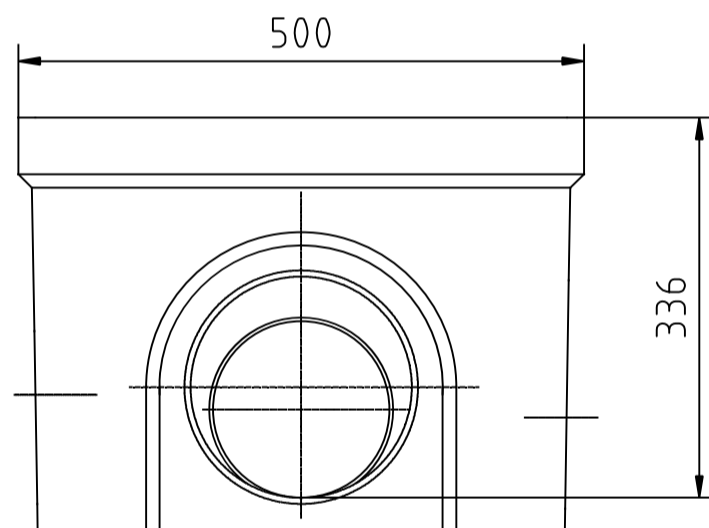

ACO DRAIN Rinne S 300 K  
 mit Gussrost, Art.-Nr. 02700

ACO DRAIN Rinne S 300 K, 0,5m  
Art.-Nr. 02703

ACO DRAIN Rinne S 300 K 0.2/1, 0,5m  
mit NBR-O-Ring DN 200 Art.-Nr. 02740

Oberteil  
Art.-Nr. 00670

Zwischenteil  
Art.-Nr. 01697

Unterteil  
Kurzform  
Art.-Nr. 01614/ DN150  
Art.-Nr. 06190/ DN200

Unterteil  
Langform  
Art.-Nr. 03217/ DN150  
Art.-Nr. 08565/ DN200