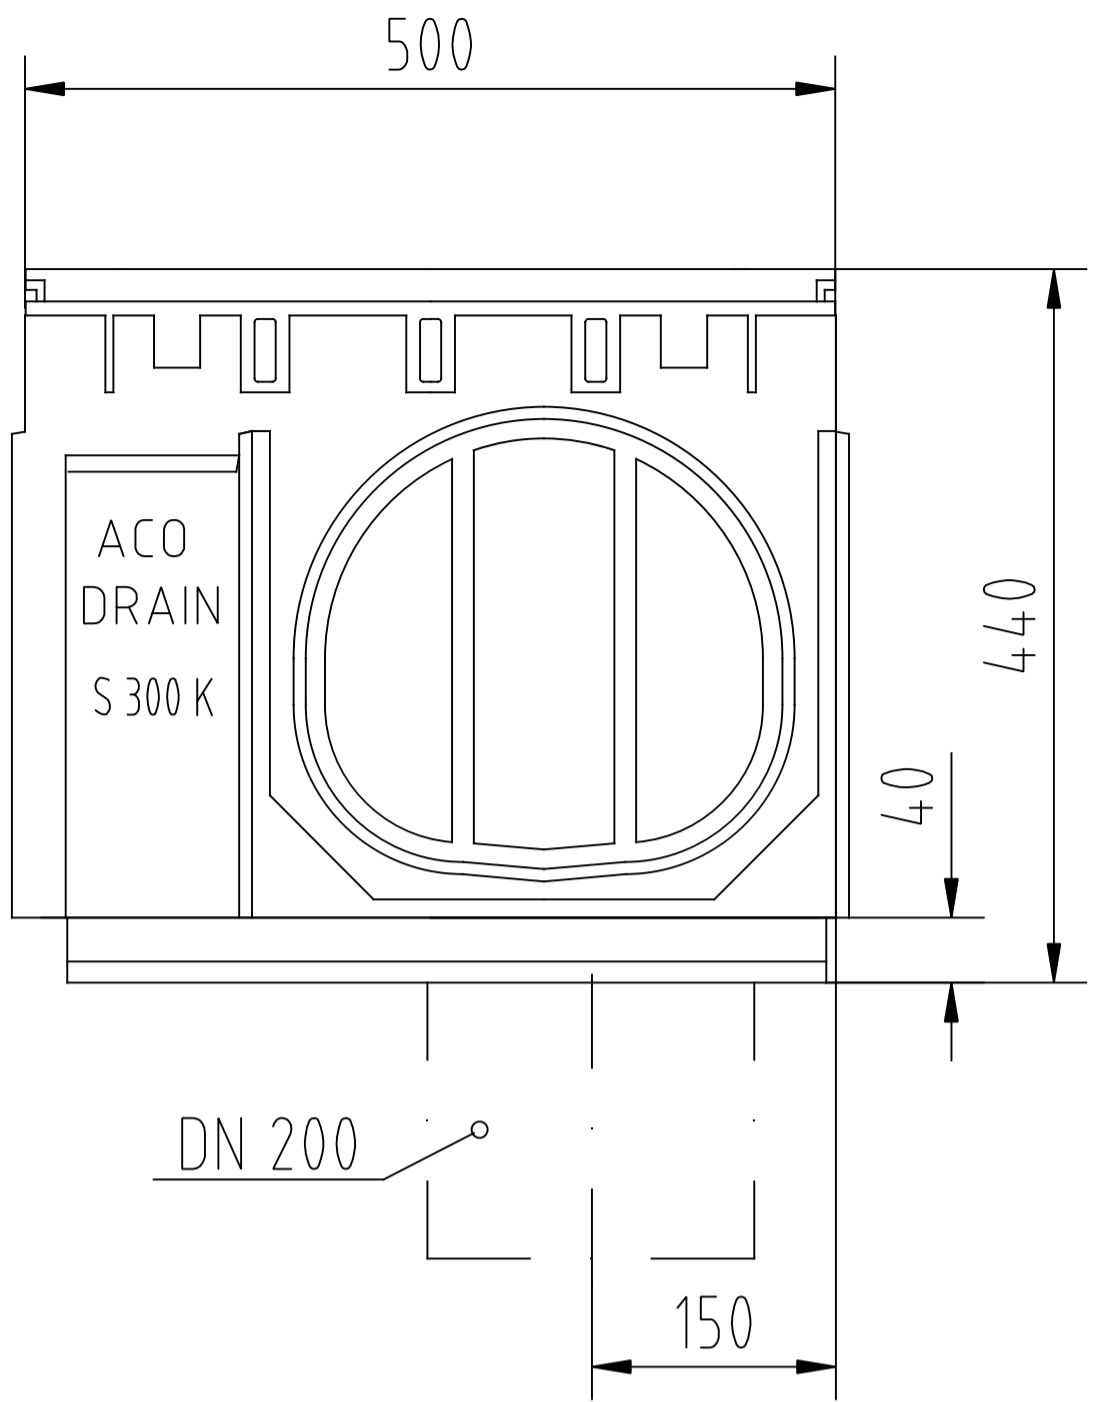

ACO DRAIN Rinne S 300 K  
 mit Gussrost, Art.-Nr. 02700

ACO DRAIN Rinne S 300 K, 0,5m  
Art.-Nr. 02703

ACO DRAIN Rinne S 300 K 0.2/1, 0,5m  
mit NBR-O-Ring DN 200 Art.-Nr. 02740

Oberteil  
Art.-Nr. 00670

Zwischenteil  
Art.-Nr. 01697

Unterteil  
Kurzform  
Art.-Nr. 01614/ DN150  
Art.-Nr. 06190/ DN200

Unterteil  
Langform  
Art.-Nr. 03217/ DN150  
Art.-Nr. 08565/ DN200