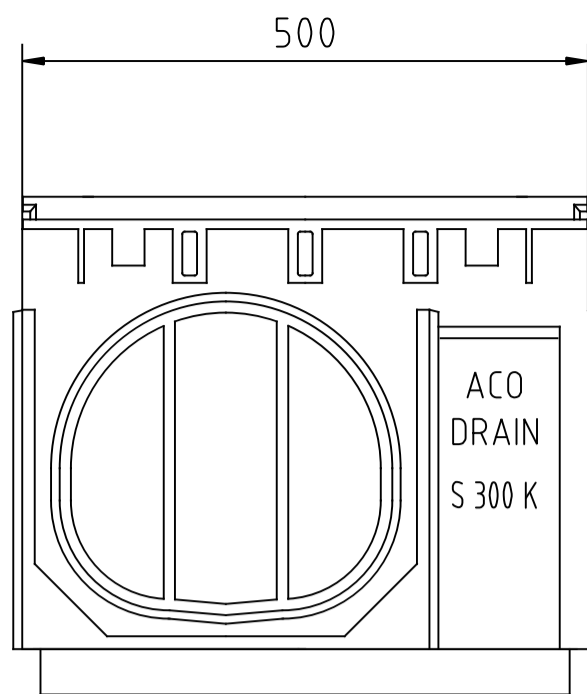

ACO DRAIN Rinne S 300 K  
 mit Gussrost, Art.-Nr. 02700

ACO DRAIN Rinne S 300 K, 0,5m  
Art.-Nr. 02703

ACO DRAIN Rinne S 300 K 0.2/1, 0,5m  
mit NBR-O-Ring DN 200 Art.-Nr. 02740

Oberteil  
Art.-Nr. 00670

Zwischenteil  
Art.-Nr. 01697

Unterteil  
Kurzform  
Art.-Nr. 01614/ DN150  
Art.-Nr. 06190/ DN200

Unterteil  
Langform  
Art.-Nr. 03217/ DN150  
Art.-Nr. 08565/ DN200