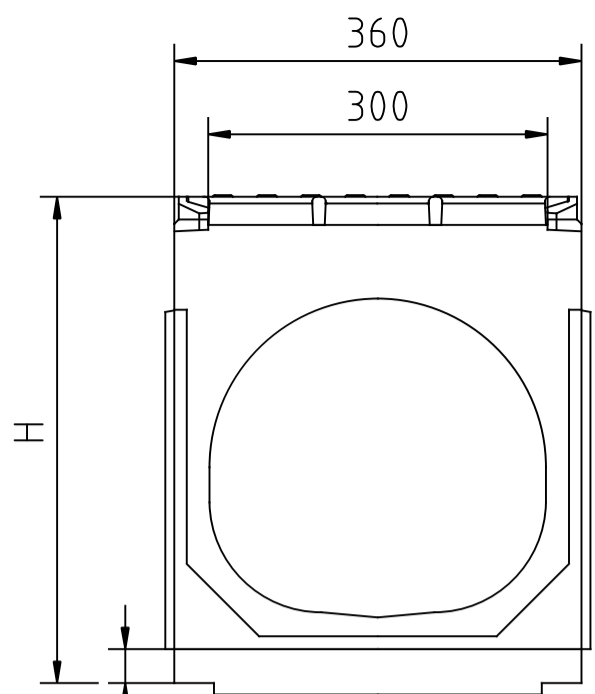

ACO DRAIN Rinne S 300 K  
 mit Gussrost, Art.-Nr. 02700

ACO DRAIN Rinne S 300 K, 0,5m  
Art.-Nr. 02703

ACO DRAIN Rinne S 300 K 0.2/1, 0,5m  
mit NBR-O-Ring DN 200 Art.-Nr. 02740

Oberteil  
Art.-Nr. 00670

Zwischenteil  
Art.-Nr. 01697

Unterteil  
Kurzform  
Art.-Nr. 01614/ DN150  
Art.-Nr. 06190/ DN200

Unterteil  
Langform  
Art.-Nr. 03217/ DN150  
Art.-Nr. 08565/ DN200