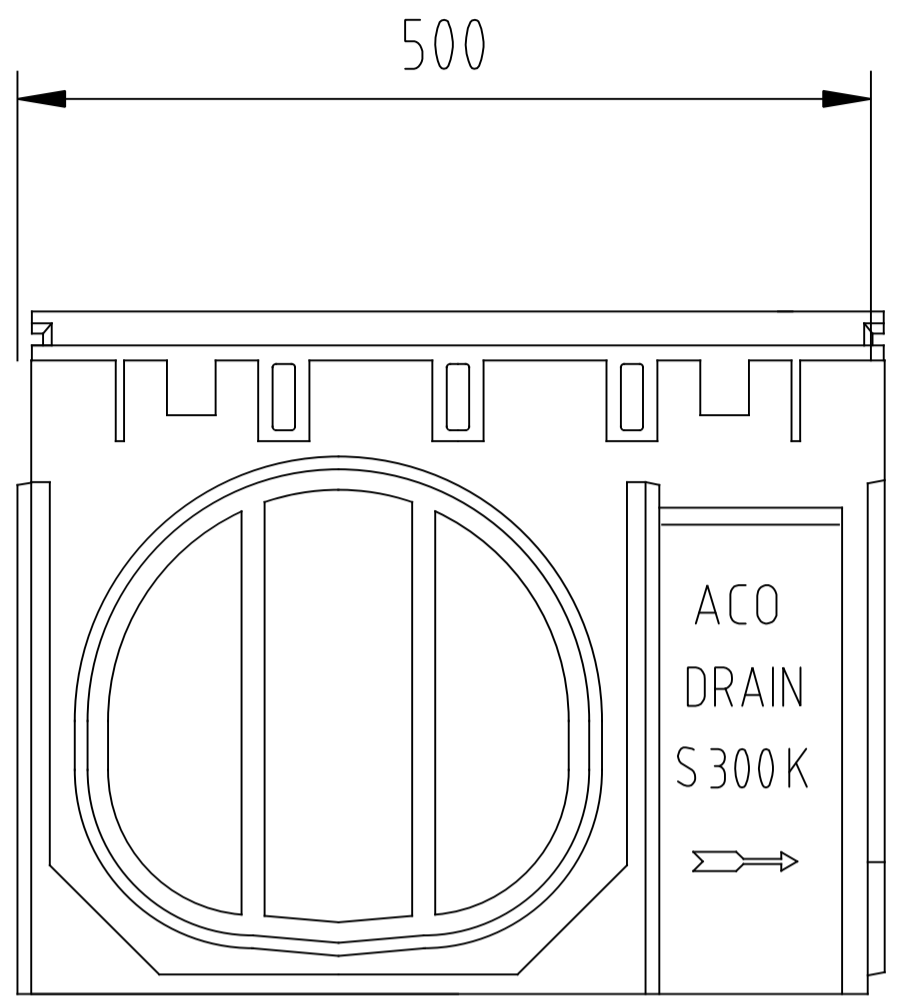

ACO DRAIN Rinne S 300 K  
 mit Gussrost, Art.-Nr. 02700

ACO DRAIN Rinne S 300 K, 0,5m  
Art.-Nr. 02703

ACO DRAIN Rinne S 300 K 0.2/1, 0,5m  
mit NBR-O-Ring DN 200 Art.-Nr. 02740

Oberteil  
Art.-Nr. 00670

Zwischenteil  
Art.-Nr. 01697

Unterteil  
Kurzform  
Art.-Nr. 01614/ DN150  
Art.-Nr. 06190/ DN200

Unterteil  
Langform  
Art.-Nr. 03217/ DN150  
Art.-Nr. 08565/ DN200