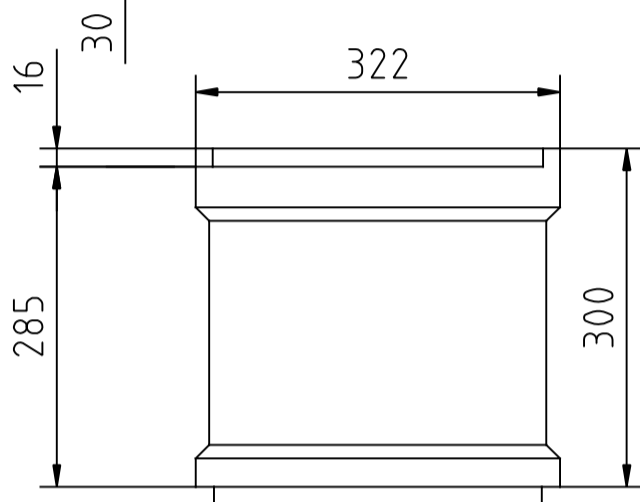

ACO DRAIN Rinne S 300 K  
 mit Gussrost, Art.-Nr. 02700

ACO DRAIN Rinne S 300 K, 0,5m  
Art.-Nr. 02703

ACO DRAIN Rinne S 300 K 0.2/1, 0,5m  
mit NBR-O-Ring DN 200 Art.-Nr. 02740

Oberteil  
Art.-Nr. 00670

Zwischenteil  
Art.-Nr. 01697

Unterteil  
Kurzform  
Art.-Nr. 01614/ DN150  
Art.-Nr. 06190/ DN200

Unterteil  
Langform  
Art.-Nr. 03217/ DN150  
Art.-Nr. 08565/ DN200