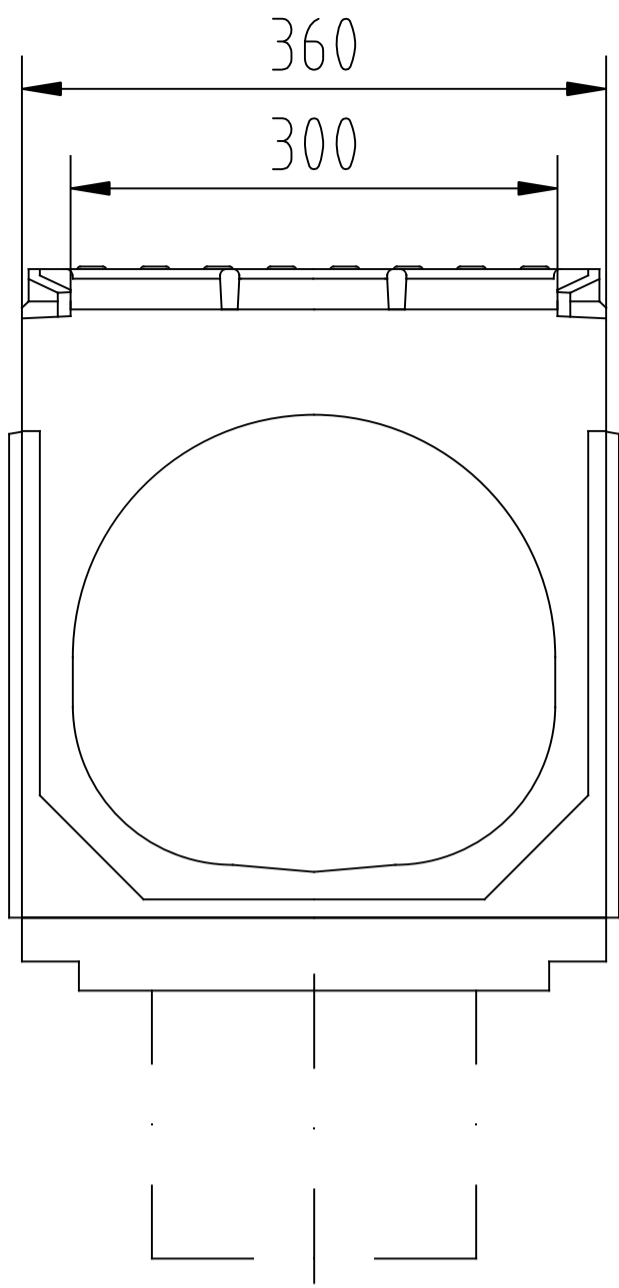

ACO DRAIN Rinne S 300 K  
 mit Gussrost, Art.-Nr. 02700

ACO DRAIN Rinne S 300 K, 0,5m  
Art.-Nr. 02703

ACO DRAIN Rinne S 300 K 0.2/1, 0,5m  
mit NBR-O-Ring DN 200 Art.-Nr. 02740

Oberteil  
Art.-Nr. 00670

Zwischenteil  
Art.-Nr. 01697

Unterteil  
Kurzform  
Art.-Nr. 01614/ DN150  
Art.-Nr. 06190/ DN200

Unterteil  
Langform  
Art.-Nr. 03217/ DN150  
Art.-Nr. 08565/ DN200