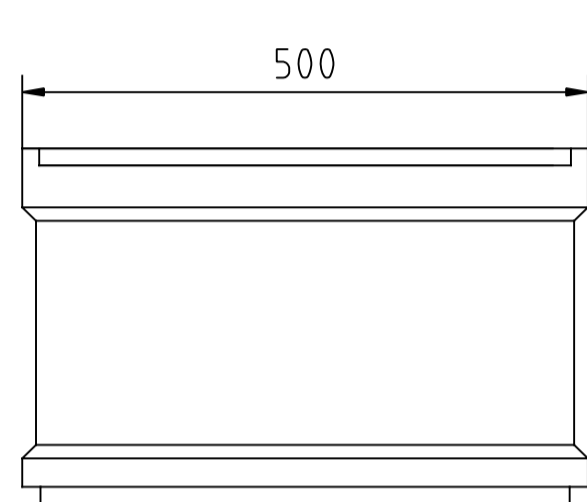

ACO DRAIN Rinne S 300 K  
 mit Gussrost, Art.-Nr. 02700

ACO DRAIN Rinne S 300 K, 0,5m  
Art.-Nr. 02703

ACO DRAIN Rinne S 300 K 0.2/1, 0,5m  
mit NBR-O-Ring DN 200 Art.-Nr. 02740

Oberteil  
Art.-Nr. 00670

Zwischenteil  
Art.-Nr. 01697

Unterteil  
Kurzform  
Art.-Nr. 01614/ DN150  
Art.-Nr. 06190/ DN200

Unterteil  
Langform  
Art.-Nr. 03217/ DN150  
Art.-Nr. 08565/ DN200