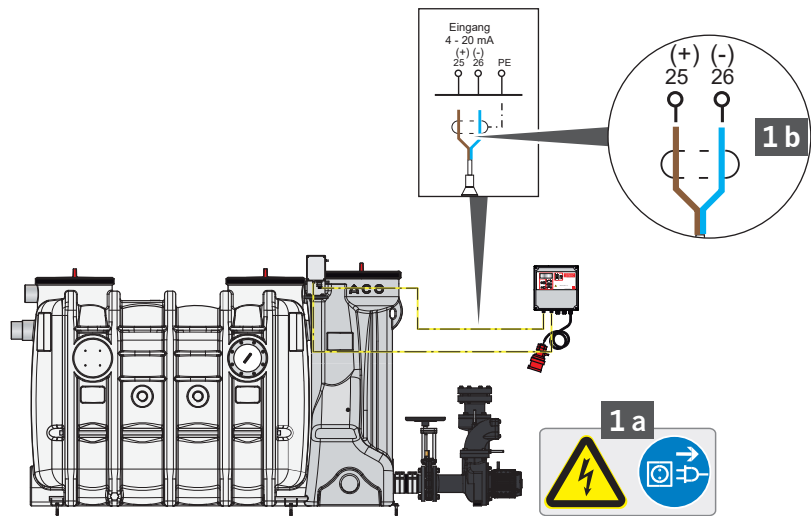

Anschluß Pneumatikbox – Steuerung / connection pneumatic box – control box (LipuSmart-P-OB / -OD)

Drucksensor Hebeanlage /
Pressure sensor lifting plant

1

2

Menüpunkte (obere Zeile)	Menu items (top line)	Einstellungen (untere Zeile)	Settings (bottom line)
Niveau-Steuerung	Level control	4 – 20 mA Interface	2 b
20mA => Pegel	Range Pres Sensor	250 cm	

Lufteinperlung /
Air bubble injection