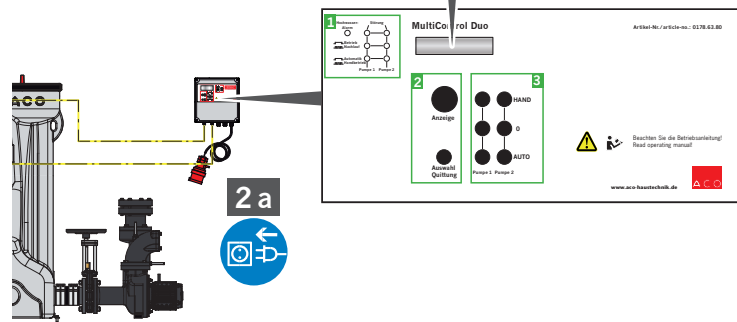

Anschluß Pneumatikbox – Steuerung / connection pneumatic box – control box (LipuSmart-P-OB / -OD)

Drucksensor Hebeanlage /
Pressure sensor lifting plant

1

2

Menüpunkte (obere Zeile)	Menu items (top line)	Einstellungen (untere Zeile)	Settings (bottom line)
Niveau-Steuerung	Level control	4 – 20 mA Interface	2 b
20mA => Pegel	Range Pres Sensor	250 cm	

Lufteinperlung /
Air bubble injection