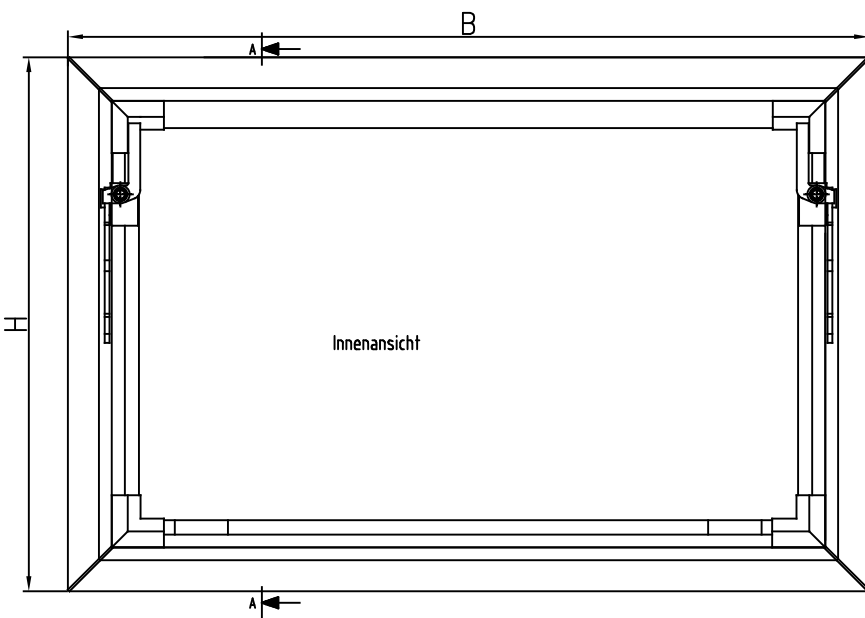

Schnitt A-A

Ersatzflügel

Für Rahmen		Art.-Nr.	Gewicht (Kg)	
Breite	Höhe	Einfachscheibe	Einfachg.	
600	400	35435		2,1
600	600	35436		4,6
600	500	35437		4,7
1000	400	35438		5,7
1000	600	35439		7,0
1000	1000	35440		9,1

Einfachglas

Für Rahmen		Art.-Nr.	Bestellmaße		Glasfläche		Gewicht (Kg)		Schere	
Breite	Höhe	Einfachscheibe	B	H	Einfachg.	Einfachg.	weiss			
600	400	82601	600	400	1269 cm ²	4,5	35463			
600	600	82605	600	600	3149 cm ²	8	03224			
1000	500	82607	1000	500	3219 cm ²	9	35463			
1000	600	82608	1000	600	4089 cm ²	9,5	03224			
1000	800	82610	1000	800	5829 cm ²	12	03224			
1000	1000	82611	1000	1000	7569 cm ²	15,5	03224			
500	500	82609	500	500	1369 cm ²	6,5	35463			
600	500	82602	600	500	1739 cm ²	5,5	35463			
800	400	82603	800	400	1809 cm ²	6	35463			
800	500	82604	800	500	2479 cm ²	6,5	35463			
900	600	82606	900	600	3619 cm ²	9	03224			
1000	700	82609	1000	700	4959 cm ²	11	03224			

Isoglas

Nebenraumfenster	Breite	Höhe	Art.-Nr.	Glasfläche		Gewicht (Kg)		Schere	
				Isolierscheibe	Isoliergl.	Isolierscheibe	Isoliergl.	weiss	
	600	400	82651			1269 cm ²	6	35463	
	800	600	82655			3149 cm ²	10	03224	
	1000	500	82657			3219 cm ²	10,5	35463	
	1000	600	82658			4089 cm ²	13	03224	
	1000	800	82660			5829 cm ²	17	03224	
	1000	1000	82661			7569 cm ²	21,5	03224	
	500	500	82650			1369 cm ²	6	35463	
	600	500	82652			1739 cm ²	7	35463	
	800	400	82653			1809 cm ²	8	35463	
	800	500	82654			2479 cm ²	8,5	35463	
	900	600	82656			3619 cm ²	10,5	03224	
	1000	700	82659			4959 cm ²	16	03224	