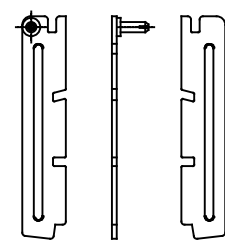

Schnitt A-A

Ersatzflügel

Für Rahmen		Art.-Nr.	Gewicht (Kg)	
Breite	Höhe	Einfachscheibe	Einfachg.	
600	400	35435		2,1
600	600	35436		4,6
600	500	35437		4,7
1000	400	35438		5,7
1000	600	35439		7,0
1000	1000	35440		9,1

Einfachglas

Für Rahmen		Art.-Nr.	Bestellmaße		Glasfläche		Gewicht (Kg)		Schere	
Breite	Höhe	Einfachscheibe	B	H	Einfachg.	Einfachg.	weiss			
600	400	82601	600	400	1269 cm ²	4,5	35463			
600	600	82605	600	600	3149 cm ²	8	03224			
1000	500	82607	1000	500	3219 cm ²	9	35463			
1000	600	82608	1000	600	4089 cm ²	9,5	03224			
1000	800	82610	1000	800	5829 cm ²	12	03224			
1000	1000	82611	1000	1000	7569 cm ²	15,5	03224			
500	500	82609	500	500	1369 cm ²	6,5	35463			
600	500	82602	600	500	1739 cm ²	5,5	35463			
800	400	82603	800	400	1809 cm ²	6	35463			
800	500	82604	800	500	2479 cm ²	6,5	35463			
900	600	82606	900	600	3619 cm ²	9	03224			
1000	700	82609	1000	700	4959 cm ²	11	03224			

Isoglas

Nebenraumfenster	Breite	Höhe	Art.-Nr.	Glasfläche		Gewicht (Kg)		Schere	
				Isolierscheibe	Isoliergl.	Isolierscheibe	Isoliergl.	weiss	
	600	400	82651			1269 cm ²	6	35463	
	800	600	82655			3149 cm ²	10	03224	
	1000	500	82657			3219 cm ²	10,5	35463	
	1000	600	82658			4089 cm ²	13	03224	
	1000	800	82660			5829 cm ²	17	03224	
	1000	1000	82661			7569 cm ²	21,5	03224	
	500	500	82650			1369 cm ²	6	35463	
	600	500	82652			1739 cm ²	7	35463	
	800	400	82653			1809 cm ²	8	35463	
	800	500	82654			2479 cm ²	8,5	35463	
	900	600	82656			3619 cm ²	10,5	03224	
	1000	700	82659			4959 cm ²	16	03224	

Schere lang
Werkstoff: PE

Schere kurz:
Werkstoff: PE

Knebel/Knebelhalter

Werkstoff: PM6
Art.-Nr.: 04193 (weiss)