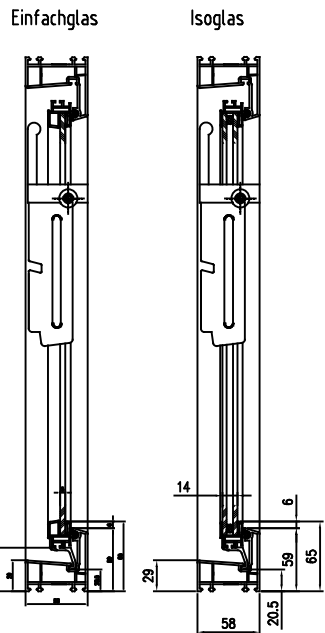

Schnitt A-A

Ersatzflügel

Für Rahmen		Art.-Nr.	Gewicht (Kg)	
Breite	Höhe	Einfachscheibe	Einfachg.	
600	400	35435		2,1
600	600	35436		4,6
600	500	35437		4,7
1000	400	35438		5,7
1000	600	35439		7,0
1000	1000	35440		9,1

Einfachglas

Für Rahmen		Art.-Nr.	Bestellmaße		Glasfläche		Gewicht (Kg)		Schere	
Breite	Höhe	Einfachscheibe	B	H	Einfachg.	Einfachg.	weiss			
600	400	82601	600	400	1269 cm ²	4,5	35463			
600	600	82605	600	600	3149 cm ²	8	03224			
1000	500	82607	1000	500	3219 cm ²	9	35463			
1000	600	82608	1000	600	4089 cm ²	9,5	03224			
1000	800	82610	1000	800	5829 cm ²	12	03224			
1000	1000	82611	1000	1000	7569 cm ²	15,5	03224			
500	500	82609	500	500	1369 cm ²	6,5	35463			
600	500	82602	600	500	1739 cm ²	5,5	35463			
800	400	82603	800	400	1809 cm ²	6	35463			
800	500	82604	800	500	2479 cm ²	6,5	35463			
900	600	82606	900	600	3619 cm ²	9	03224			
1000	700	82609	1000	700	4959 cm ²	11	03224			

Isoglas

Nebenraumfenster	Breite	Höhe	Art.-Nr.	Glasfläche		Gewicht (Kg)		Schere	
				Isolierscheibe	Isoliergl.	Isolierscheibe	Isoliergl.	weiss	
	600	400	82651			1269 cm ²	6	35463	
	800	600	82655			3149 cm ²	10	03224	
	1000	500	82657			3219 cm ²	10,5	35463	
	1000	600	82658			4089 cm ²	13	03224	
	1000	800	82660			5829 cm ²	17	03224	
	1000	1000	82661			7569 cm ²	21,5	03224	
	500	500	82650			1369 cm ²	6	35463	
	600	500	82652			1739 cm ²	7	35463	
	800	400	82653			1809 cm ²	8	35463	
	800	500	82654			2479 cm ²	8,5	35463	
	900	600	82656			3619 cm ²	10,5	03224	
	1000	700	82659			4959 cm ²	16	03224	

Schere lang
Werkstoff: PE

Schere kurz:
Werkstoff: PE

Knebel/Knebelhalter

Werkstoff: PM6
Art.-Nr.: 04193 (weiss)