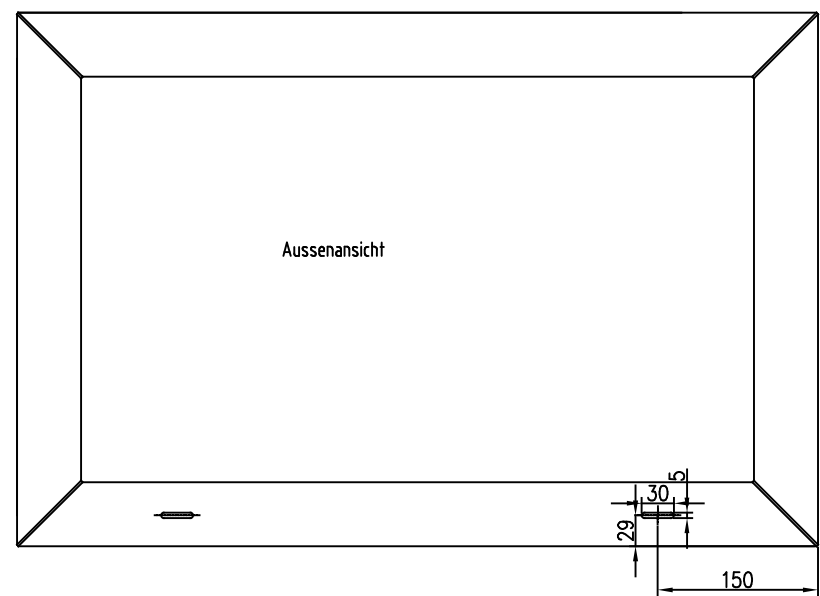

Schnitt A-A

Ersatzflügel

Für Rahmen		Art.-Nr.	Gewicht (Kg)	
Breite	Höhe	Einfachscheibe	Einfachg.	
600	400	35435		2,1
600	600	35436		4,6
600	500	35437		4,7
1000	400	35438		5,7
1000	600	35439		7,0
1000	1000	35440		9,1

Einfachglas

Für Rahmen		Art.-Nr.	Bestellmaße		Glasfläche		Gewicht (Kg)		Schere	
Breite	Höhe	Einfachscheibe	B	H	Einfachg.	Einfachg.	weiss			
600	400	82601	600	400	1269 cm ²	4,5	35463			
600	600	82605	600	600	3149 cm ²	8	03224			
1000	500	82607	1000	500	3219 cm ²	9	35463			
1000	600	82608	1000	600	4089 cm ²	9,5	03224			
1000	800	82610	1000	800	5829 cm ²	12	03224			
1000	1000	82611	1000	1000	7569 cm ²	15,5	03224			
500	500	82609	500	500	1369 cm ²	6,5	35463			
600	500	82602	600	500	1739 cm ²	5,5	35463			
800	400	82603	800	400	1809 cm ²	6	35463			
800	500	82604	800	500	2479 cm ²	6,5	35463			
900	600	82606	900	600	3619 cm ²	9	03224			
1000	700	82609	1000	700	4959 cm ²	11	03224			

Isoglas

Nebenraumfenster	Breite	Höhe	Art.-Nr.	Glasfläche		Gewicht (Kg)		Schere	
				Isolierscheibe	Isoliergl.	Isolierscheibe	Isoliergl.	weiss	
	600	400	82651			1269 cm ²	6	35463	
	800	600	82655			3149 cm ²	10	03224	
	1000	500	82657			3219 cm ²	10,5	35463	
	1000	600	82658			4089 cm ²	13	03224	
	1000	800	82660			5829 cm ²	17	03224	
	1000	1000	82661			7569 cm ²	21,5	03224	
	500	500	82650			1369 cm ²	6	35463	
	600	500	82652			1739 cm ²	7	35463	
	800	400	82653			1809 cm ²	8	35463	
	800	500	82654			2479 cm ²	8,5	35463	
	900	600	82656			3619 cm ²	10,5	03224	
	1000	700	82659			4959 cm ²	16	03224	