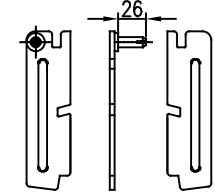

Schnitt A-A

Ersatzflügel

Für Rahmen		Art.-Nr.	Gewicht (Kg)	
Breite	Höhe	Einfachscheibe	Einfachg.	
600	400	35435		2,1
600	600	35436		4,6
600	500	35437		4,7
1000	400	35438		5,7
1000	600	35439		7,0
1000	1000	35440		9,1

Einfachglas

Für Rahmen		Art.-Nr.	Bestellmaße		Glasfläche		Gewicht (Kg)		Schere	
Breite	Höhe	Einfachscheibe	B	H	Einfachg.	Einfachg.	weiss			
600	400	82601	600	400	1269 cm ²	4,5	35463			
600	600	82605	600	600	3149 cm ²	8	03224			
1000	500	82607	1000	500	3219 cm ²	9	35463			
1000	600	82608	1000	600	4089 cm ²	9,5	03224			
1000	800	82610	1000	800	5829 cm ²	12	03224			
1000	1000	82611	1000	1000	7569 cm ²	15,5	03224			
500	500	82609	500	500	1369 cm ²	6,5	35463			
600	500	82602	600	500	1739 cm ²	5,5	35463			
800	400	82603	800	400	1809 cm ²	6	35463			
800	500	82604	800	500	2479 cm ²	6,5	35463			
900	600	82606	900	600	3619 cm ²	9	03224			
1000	700	82609	1000	700	4959 cm ²	11	03224			

Isoglas

Nebenraumfenster	Breite	Höhe	Art.-Nr.	Glasfläche		Gewicht (Kg)		Schere	
				Isolierscheibe	Isoliergl.	Isolierscheibe	Isoliergl.	weiss	
	600	400	82651			1269 cm ²	6	35463	
	800	600	82655			3149 cm ²	10	03224	
	1000	500	82657			3219 cm ²	10,5	35463	
	1000	600	82658			4089 cm ²	13	03224	
	1000	800	82660			5829 cm ²	17	03224	
	1000	1000	82661			7569 cm ²	21,5	03224	
	500	500	82650			1369 cm ²	6	35463	
	600	500	82652			1739 cm ²	7	35463	
	800	400	82653			1809 cm ²	8	35463	
	800	500	82654			2479 cm ²	8,5	35463	
	900	600	82656			3619 cm ²	10,5	03224	
	1000	700	82659			4959 cm ²	16	03224	

Schere lang
Werkstoff: PE

Schere kurz:
Werkstoff: PE

Knebel/Knebelhalter

Werkstoff: PM6
Art.-Nr.: 04193 (weiss)