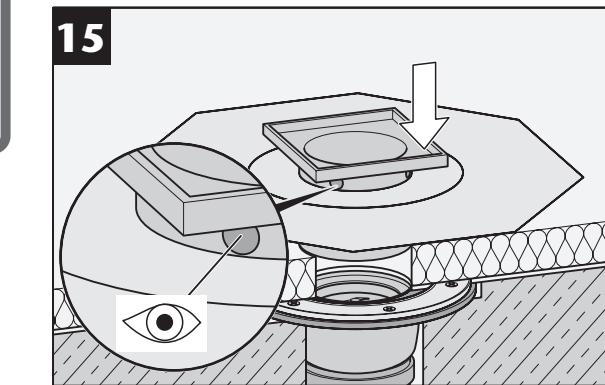

www.aco.com

ACO EasyFlow

- DE Bodenablauf
- EN Floor drain
- FR Drain de plancher
- CS Podlahová vpust
- HU Padlóösszefolyó
- PL Wpust podłogowy
- NO Gulvsluk

2014-07-16

DE Flüssige Abdichtfolie FR Flexible pour utilisation
EN Flexible sealing CS Těsnící hmota