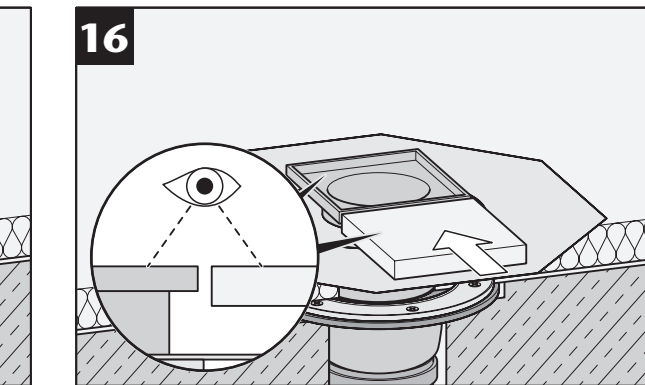

www.aco.com

ACO EasyFlow

- DE Bodenablauf
- EN Floor drain
- FR Drain de plancher
- CS Podlahová vpust
- HU Padlóösszefolyó
- PL Wpust podłogowy
- NO Gulvsluk

2014-07-16

DE Flüssige Abdichtfolie FR Flexible pour utilisation
EN Flexible sealing CS Těsnící hmota