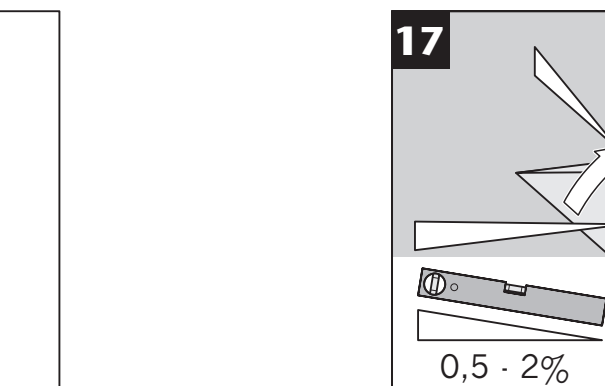

www.aco.com

ACO EasyFlow

- DE Bodenablauf
- EN Floor drain
- FR Drain de plancher
- CS Podlahová vpust
- HU Padlóösszefolyó
- PL Wpust podłogowy
- NO Gulvsluk

2014-07-16

DE Flüssige Abdichtfolie FR Flexible pour utilisation
EN Flexible sealing CS Těsnící hmota