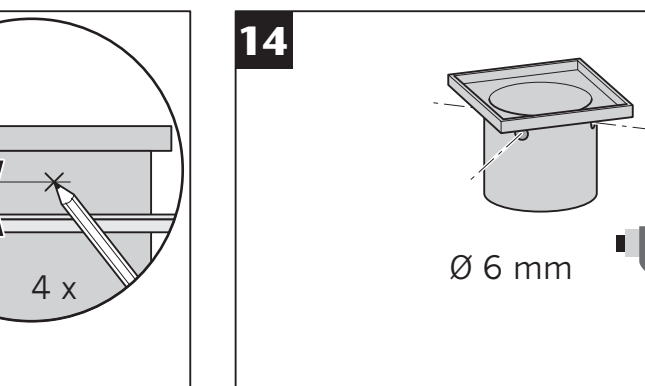

www.aco.com

ACO EasyFlow

- DE Bodenablauf
- EN Floor drain
- FR Drain de plancher
- CS Podlahová vpust
- HU Padlóösszefolyó
- PL Wpust podłogowy
- NO Gulvsluk

2014-07-16

DE Flüssige Abdichtfolie FR Flexible pour utilisation
EN Flexible sealing CS Těsnící hmota