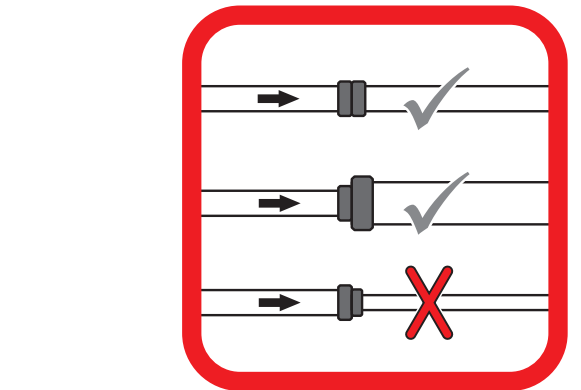

www.aco.com

ACO EasyFlow

- DE Bodenablauf
- EN Floor drain
- FR Drain de plancher
- CS Podlahová vpust
- HU Padlóösszefolyó
- PL Wpust podłogowy
- NO Gulvsluk

2014-07-16

DE Flüssige Abdichtfolie FR Flexible pour utilisation
EN Flexible sealing CS Těsnící hmota