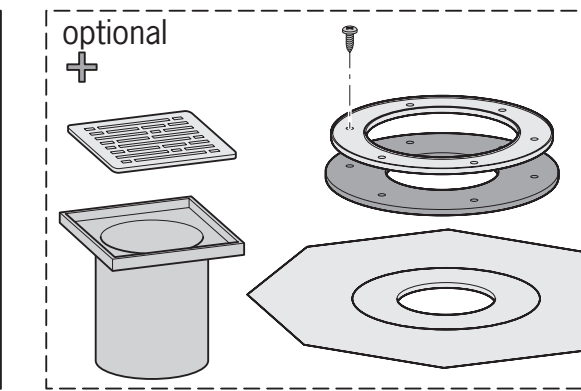

www.aco.com

ACO EasyFlow

- DE Bodenablauf
- EN Floor drain
- FR Drain de plancher
- CS Podlahová vpust
- HU Padlóösszefolyó
- PL Wpust podłogowy
- NO Gulvsluk

2014-07-16

DE Flüssige Abdichtfolie FR Flexible pour utilisation
EN Flexible sealing CS Těsnící hmota