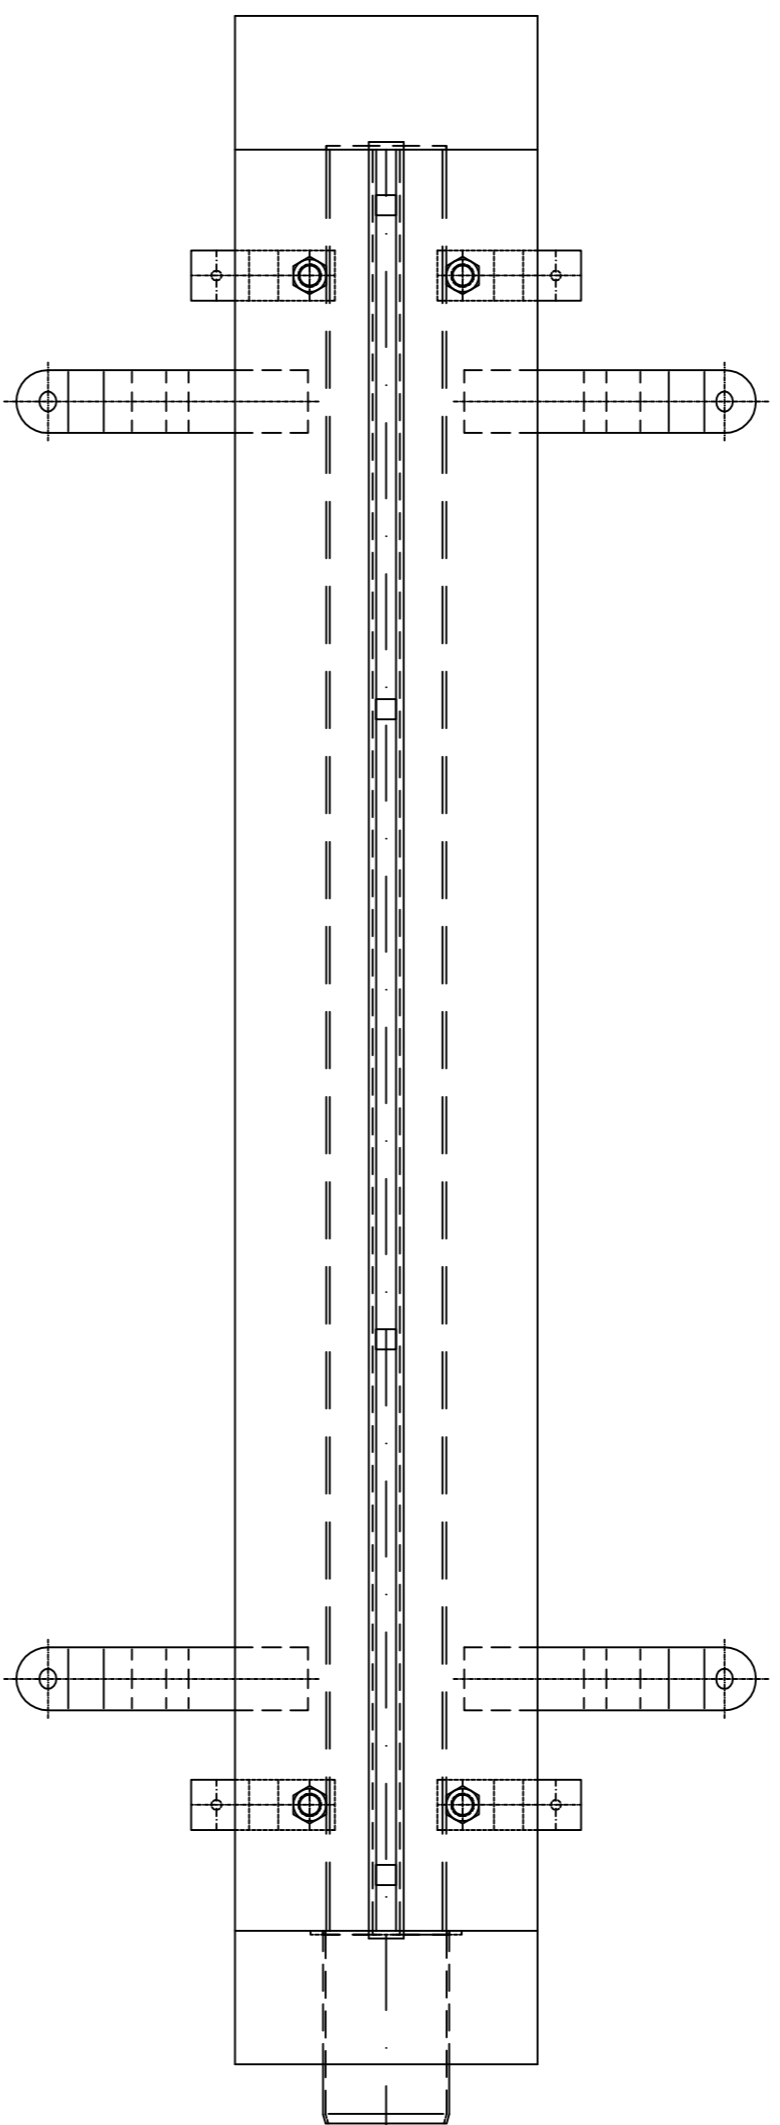

Channel	Parameter	Production limits [mm]	Requested parameter [mm]
	Length of channel	L	max. 6000
	Height of channel (end)	H1	60-90
	Material	-	1.4301 or 1.4404

Gully	Item	Description	Part. Nr.
	Gully		
	FAT		
	Basket		

Number of sets
Total price per 1 set [EUR]

Flansche ohne Beschichtung,
ohne Locitite

PROFIL RINNE

Graite

01

Noten :
- Flansche ohne Beschichtung
- ohne Locitite

SLOT CHANNEL 8	DATE	13... 05_2013
FOLDED EXTENDED EDGE	NAME	
	NUMBER	Änderungen
	INDEX	1