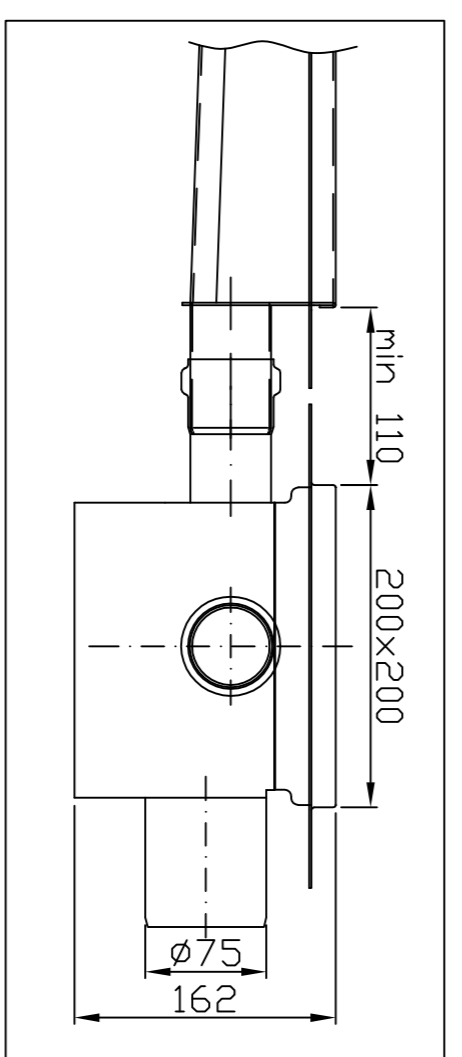

Channel	Parameter	Production limits [mm]	Requested parameter [mm]
	Length of channel	L	max. 6000
	Height of channel (end)	H1	60-90
	Material	-	1.4301 or 1.4404

Gully	Item	Description	Part. Nr.
	Gully		
	FAT		
	Basket		

Number of sets
Total price per 1 set [EUR]

Flansche ohne Beschichtung,
ohne Locitite

PROFIL RINNE

Graite

01

Noten :
- Flansche ohne Beschichtung
- ohne Locitite

SLOT CHANNEL 8	DATE	13... 05_2013
FOLDED EXTENDED EDGE	NAME	
	NUMBER	Änderungen
	INDEX	1