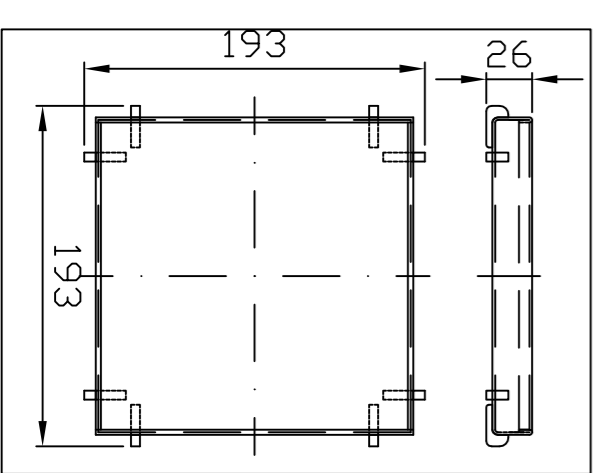

Channel	Parameter	Production limits [mm]	Requested parameter [mm]
	Length of channel	L	max. 6000
	Height of channel (end)	H1	60-90
	Material	-	1.4301 or 1.4404

Gully	Item	Description	Part. Nr.
	Gully		
	FAT		
	Basket		

Number of sets
Total price per 1 set [EUR]

Flansche ohne Beschichtung,
ohne Locitite

PROFIL RINNE

Graite

01

Noten :
- Flansche ohne Beschichtung
- ohne Locitite

SLOT CHANNEL 8	DATE	13... 05_2013
FOLDED EXTENDED EDGE	NAME	
	NUMBER	Änderungen
	INDEX	1