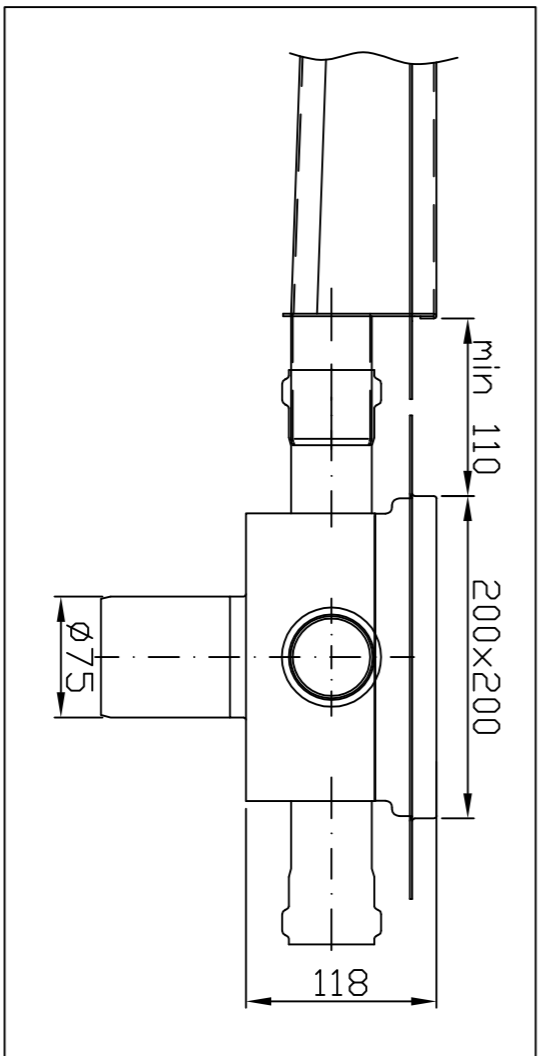

Channel	Parameter	Production limits [mm]	Requested parameter [mm]
	Length of channel	L	max. 6000
	Height of channel (end)	H1	60-90
	Material	-	1.4301 or 1.4404

Gully	Item	Description	Part. Nr.
	Gully		
	FAT		
	Basket		

Number of sets
Total price per 1 set [EUR]

Flansche ohne Beschichtung,
ohne Locitite

PROFIL RINNE

Graite

01

Noten :
- Flansche ohne Beschichtung
- ohne Locitite

SLOT CHANNEL 8	DATE	13... 05_2013
FOLDED EXTENDED EDGE	NAME	
	NUMBER	Änderungen
	INDEX	1