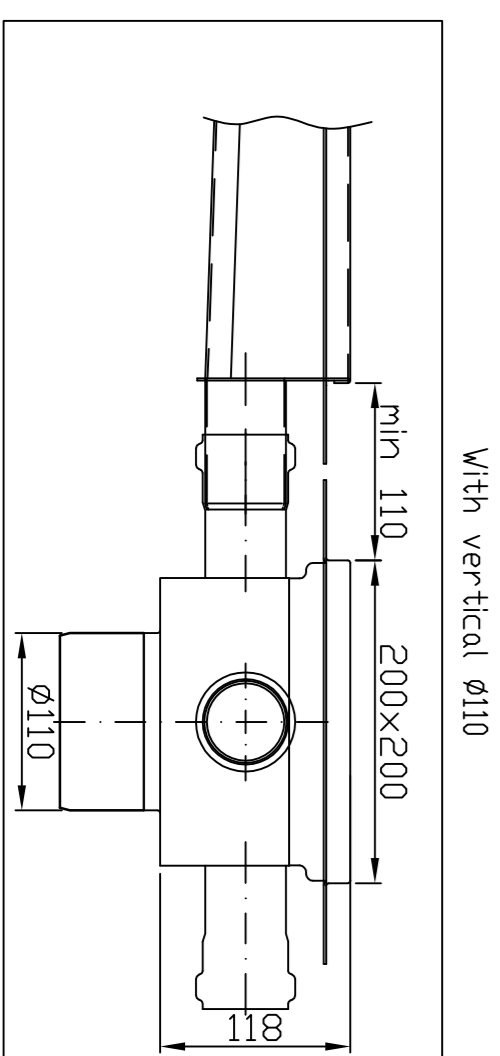

Channel	Parameter	Production limits [mm]	Requested parameter [mm]
	Length of channel	L	max. 6000
	Height of channel (end)	H1	60-90
	Material	-	1.4301 or 1.4404

Gully	Item	Description	Part. Nr.
	Gully		
	FAT		
	Basket		

Number of sets
Total price per 1 set [EUR]

Flansche ohne Beschichtung,
ohne Locitite

PROFIL RINNE

Graite

01

Noten :
- Flansche ohne Beschichtung
- ohne Locitite

SLOT CHANNEL 8	DATE	13... 05_2013
FOLDED EXTENDED EDGE	NAME	
	NUMBER	Änderungen
	INDEX	1