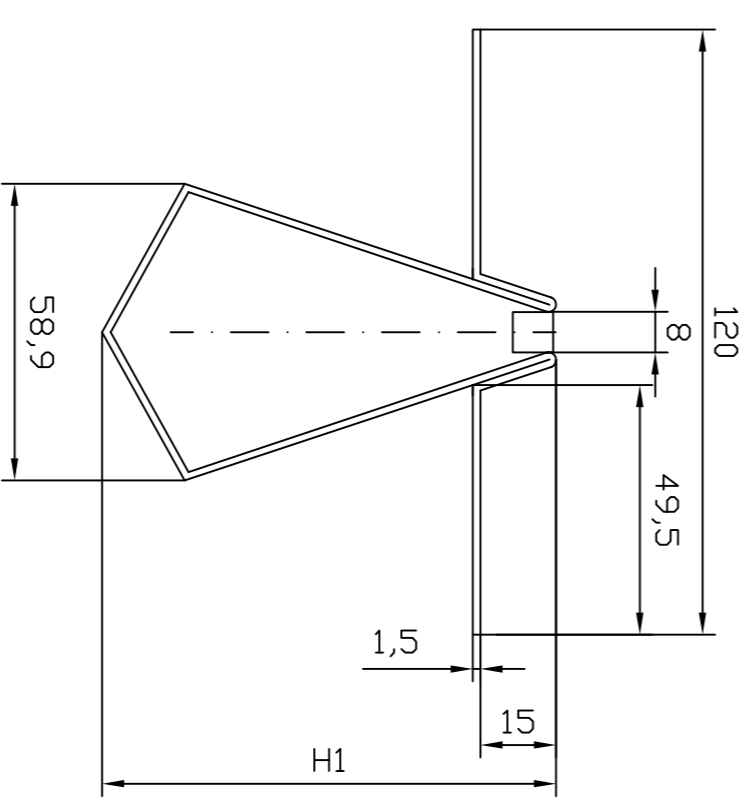

Channel	Parameter	Production limits [mm]	Requested parameter [mm]
	Length of channel	L	max. 6000
	Height of channel (end)	H1	60-90
	Material	-	1.4301 or 1.4404

Gully	Item	Description	Part. Nr.
	Gully		
	FAT		
	Basket		

Number of sets
Total price per 1 set [EUR]

Flansche ohne Beschichtung,
ohne Locitite

PROFIL RINNE

Graite

01

Noten :
- Flansche ohne Beschichtung
- ohne Locitite

SLOT CHANNEL 8	DATE	13... 05_2013
FOLDED EXTENDED EDGE	NAME	
	NUMBER	Änderungen
	INDEX	1