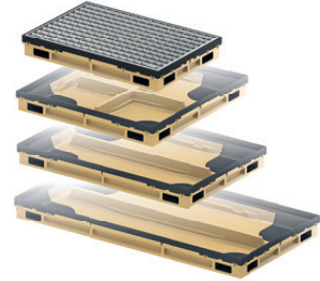

NEU!

ACO Schuhabstreifer Vario

Für ein einladendes,
sauberes Entree

Vario 2.0 Schuhabstreifersystem für den Außenbereich

ACO Produktvorteile

- Vielseitige Kombinationsmöglichkeiten durch Systemkomponenten
- Einsatz im Innen- und Außenbereich
- Individuelle Gestaltungsmöglichkeiten
- Vereinfachte Reinigung
- Kombination aus Polymerbeton und Kunststoff - keine Korrosion der Wanne

- Langlebigkeit durch ausgewählte Werkstoffe
- Schwellenlose Gestaltung des Eingangsbereichs möglich
- Begehbar
- Ablauföffnung DN/OD 110 ausschlagbar, Ablaufelement mit Laubfang und Geruchsverschluss als Zubehör erhältlich
- Einzigartige Verbindungstechnik:
 - Dank Verbindungsclips (Zubehör) ist nur ein Entwässerungsanschluss nötig

Vario 2.0 Hybrid Bodenwanne mit Kunststoffzarge

- Aus Polymerbeton
- Zargenmaterial: Kunststoff

Abmessungen			VPE	Ge- wicht	Artikel-Nr.	Preis	RG
Länge	Breite	Höhe					
[mm]	[mm]	[mm]	[Stk]	[kg]		[EUR]	
600	400	80	20	9,2	3003044	109,00	
600	600	80	10	14,9	3003043	126,70	
750	500	80	20	14,9	3003042	131,80	
1000	500	80	10	20,3	3003041	154,30	

Vario Light – Bodenwanne aus Kunststoff

Bodenwanne aus Kunststoff - Vario Light

- Aus PP
- Mit integrierter Kunststoffzarge

Abmessungen			VPE	Ge- wicht	Artikel-Nr.	Preis	RG
Länge	Breite	Höhe	[Stk]	[kg]		[EUR]	
[mm]	[mm]	[mm]					
600	400	75	20	1,5	82400	74,90	