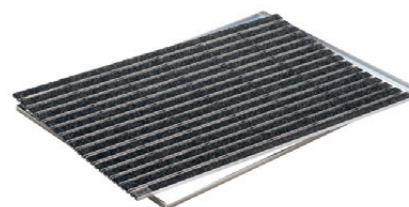

Indoor Schuhabstreifersystem für den Innenbereich

ACO Produktvorteile

- Einfacher Einbau durch angepasste Bauhöhe
- Keine Aussparung im Estrich notwendig
- Einbau erfolgt mit Verlegung der Fliesen
- Sicherheit im Eingangsbereich durch fixierte Schuhabstreifermatte
- Langlebigkeit durch ausgewählte Werkstoffe
- Ansprechende Optik durch hochwertige Verarbeitung

Rips (Anthrazit) mit Alu Winkelrahmen

Abmessungen			VPE	Ge- wicht	Artikel-Nr.	Preis	RG
Länge	Breite	Höhe	[Stk]	[kg]		[EUR]	
[mm]	[mm]	[mm]					
600	400	12	4	1,9	37250	225,50	
750	500	12	4	3,0	37255	328,40