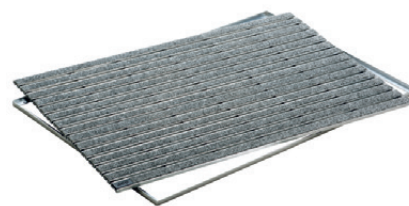

Rips (Grau) mit Alu Winkelrahmen

Abmessungen			VPE	Ge- wicht	Artikel-Nr.	Preis	RG
Länge	Breite	Höhe	[Stk]	[kg]		[EUR]	
[mm]	[mm]	[mm]					
600	400	12	4	1,9	37251	225,50	
750	500	12	4	3,0	37256	328,40