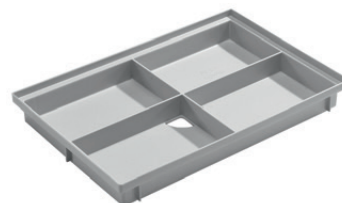

Vario 2.0 Hybrid Bodenwanne mit Kunststoffzarge

- Aus Polymerbeton
- Zargenmaterial: Kunststoff

Abmessungen			VPE	Ge- wicht	Artikel-Nr.	Preis	RG
Länge	Breite	Höhe					
[mm]	[mm]	[mm]	[Stk]	[kg]		[EUR]	
600	400	80	20	9,2	3003044	109,00	
600	600	80	10	14,9	3003043	126,70	
750	500	80	20	14,9	3003042	131,80	
1000	500	80	10	20,3	3003041	154,30	

Vario Light – Bodenwanne aus Kunststoff

Bodenwanne aus Kunststoff - Vario Light

- Aus PP
- Mit integrierter Kunststoffzarge

Abmessungen			VPE	Ge- wicht	Artikel-Nr.	Preis	RG
Länge	Breite	Höhe	[Stk]	[kg]		[EUR]	
[mm]	[mm]	[mm]					
600	400	75	20	1,5	82400	74,90	