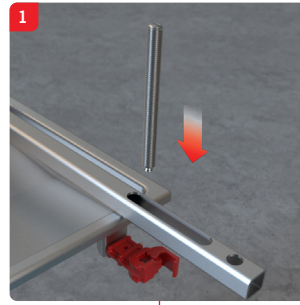

## installation from above

Installation manual

+

→

NM10694\_S

- ENG** Installation Manual
- GER** Installationsanleitung
- FRA** Instructions d'installation
- ESP** Manual De Instalación
- POR** Manual de Instalação
- ITA** Manuale d'installazione
- NLD** Installatiehandleiding
- CZE** Instalační manuál
- RUS** Инструкция По Установке
- SWE** Installationsanvisning
- NOR** Installasjons Manual
- FIN** Asennusohje
- DAN** Installationsvejledning
- EST** Paigaldusjuhend
- LAV** Uzstādīšanas instrukcija
- LIT** Montavimo instrukcija
- POL** Instrukcja montażu
- BUL** Инструкции за инсталация
- HUN** Beépítési útmutató
- RUM** Instructiuni de instalare
- HRV** Upute za ugradnju
- SLV** Navodila za vgradnjo
- SRP** Preporuka za ugradnju