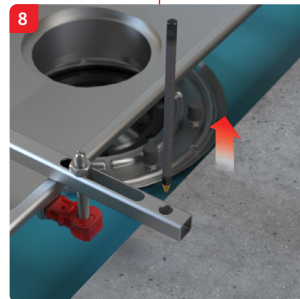

## installation from above

Installation manual

+

→

NM10694\_S

- ENG** Installation Manual
- GER** Installationsanleitung
- FRA** Instructions d'installation
- ESP** Manual De Instalación
- POR** Manual de Instalação
- ITA** Manuale d'installazione
- NLD** Installatiehandleiding
- CZE** Instalační manuál
- RUS** Инструкция По Установке
- SWE** Installationsanvisning
- NOR** Installasjons Manual
- FIN** Asennusohje
- DAN** Installationsvejledning
- EST** Paigaldusjuhend
- LAV** Uzstādīšanas instrukcija
- LIT** Montavimo instrukcija
- POL** Instrukcja montażu
- BUL** Инструкции за инсталация
- HUN** Beépítési útmutató
- RUM** Instructiuni de instalare
- HRV** Upute za ugradnju
- SLV** Navodila za vgradnjo
- SRP** Preporuka za ugradnju