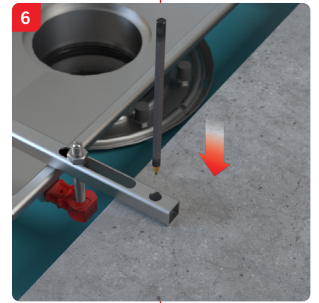

## installation from above

Installation manual

+

→

NM10694\_S

- ENG** Installation Manual
- GER** Installationsanleitung
- FRA** Instructions d'installation
- ESP** Manual De Instalación
- POR** Manual de Instalação
- ITA** Manuale d'installazione
- NLD** Installatiehandleiding
- CZE** Instalační manuál
- RUS** Инструкция По Установке
- SWE** Installationsanvisning
- NOR** Installasjons Manual
- FIN** Asennusohje
- DAN** Installationsvejledning
- EST** Paigaldusjuhend
- LAV** Uzstādīšanas instrukcija
- LIT** Montavimo instrukcija
- POL** Instrukcja montażu
- BUL** Инструкции за инсталация
- HUN** Beépítési útmutató
- RUM** Instructiuni de instalare
- HRV** Upute za ugradnju
- SLV** Navodila za vgradnjo
- SRP** Preporuka za ugradnju