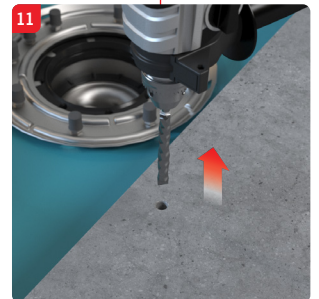

## installation from above

Installation manual

+

→

NM10694\_S

- ENG** Installation Manual
- GER** Installationsanleitung
- FRA** Instructions d'installation
- ESP** Manual De Instalación
- POR** Manual de Instalação
- ITA** Manuale d'installazione
- NLD** Installatiehandleiding
- CZE** Instalační manuál
- RUS** Инструкция По Установке
- SWE** Installationsanvisning
- NOR** Installasjons Manual
- FIN** Asennusohje
- DAN** Installationsvejledning
- EST** Paigaldusjuhend
- LAV** Uzstādīšanas instrukcija
- LIT** Montavimo instrukcija
- POL** Instrukcja montażu
- BUL** Инструкции за инсталация
- HUN** Beépítési útmutató
- RUM** Instructiuni de instalare
- HRV** Upute za ugradnju
- SLV** Navodila za vgradnjo
- SRP** Preporuka za ugradnju