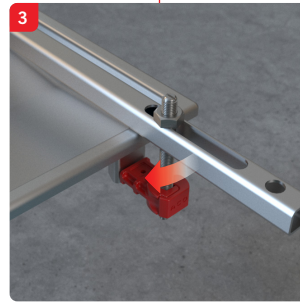

## installation from above

Installation manual

+

→

NM10694\_S

- ENG** Installation Manual
- GER** Installationsanleitung
- FRA** Instructions d'installation
- ESP** Manual De Instalación
- POR** Manual de Instalação
- ITA** Manuale d'installazione
- NLD** Installatiehandleiding
- CZE** Instalační manuál
- RUS** Инструкция По Установке
- SWE** Installationsanvisning
- NOR** Installasjons Manual
- FIN** Asennusohje
- DAN** Installationsvejledning
- EST** Paigaldusjuhend
- LAV** Uzstādīšanas instrukcija
- LIT** Montavimo instrukcija
- POL** Instrukcja montażu
- BUL** Инструкции за инсталация
- HUN** Beépítési útmutató
- RUM** Instructiuni de instalare
- HRV** Upute za ugradnju
- SLV** Navodila za vgradnjo
- SRP** Preporuka za ugradnju