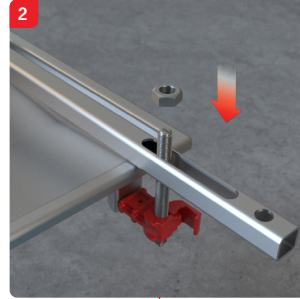

## installation from above

Installation manual

+

→

NM10694\_S

- ENG** Installation Manual
- GER** Installationsanleitung
- FRA** Instructions d'installation
- ESP** Manual De Instalación
- POR** Manual de Instalação
- ITA** Manuale d'installazione
- NLD** Installatiehandleiding
- CZE** Instalační manuál
- RUS** Инструкция По Установке
- SWE** Installationsanvisning
- NOR** Installasjons Manual
- FIN** Asennusohje
- DAN** Installationsvejledning
- EST** Paigaldusjuhend
- LAV** Uzstādīšanas instrukcija
- LIT** Montavimo instrukcija
- POL** Instrukcja montażu
- BUL** Инструкции за инсталация
- HUN** Beépítési útmutató
- RUM** Instructiuni de instalare
- HRV** Upute za ugradnju
- SLV** Navodila za vgradnjo
- SRP** Preporuka za ugradnju