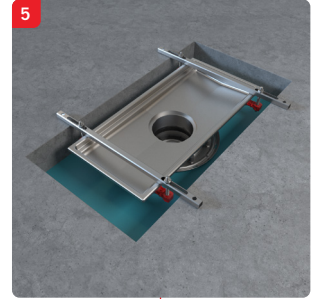

## installation from above

Installation manual

+

→

NM10694\_S

- ENG** Installation Manual
- GER** Installationsanleitung
- FRA** Instructions d'installation
- ESP** Manual De Instalación
- POR** Manual de Instalação
- ITA** Manuale d'installazione
- NLD** Installatiehandleiding
- CZE** Instalační manuál
- RUS** Инструкция По Установке
- SWE** Installationsanvisning
- NOR** Installasjons Manual
- FIN** Asennusohje
- DAN** Installationsvejledning
- EST** Paigaldusjuhend
- LAV** Uzstādīšanas instrukcija
- LIT** Montavimo instrukcija
- POL** Instrukcja montażu
- BUL** Инструкции за инсталация
- HUN** Beépítési útmutató
- RUM** Instructiuni de instalare
- HRV** Upute za ugradnju
- SLV** Navodila za vgradnjo
- SRP** Preporuka za ugradnju