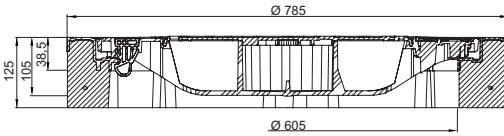

mit oder ohne
Lüftungsöffnung

Produktinformationen

- leicht, Deckelgewicht 9 kg
- hochfestes Polypropylen
- dauerhaft rostfreie Optik
- Farbgleichheit (schwarz) von Rahmen und Deckel
- Rahmen aus **BEKU** (Beton-Kunststoff)
- verkehrssichere Arretierung
- leichte und sichere Bedienung
- mit und ohne Lüftungslöcher
- Schachtabdeckungen entsprechen Klasse B 125 gemäß ÖNORM EN 124
- Ausführung tagwasserdicht
 - Rahmen aus **BEGU**, Gussoberfläche schwarz beschichtet
 - gas- und geruchsdicht bei drucklosem Kanal- und Fäkaliengeruch
 - 2-fach verschraubt, M 12

Rahmenhöhe [mm]	Lüftungsöffnung	Gewicht [kg]	VPE [Stk]	Artikel-Nr.
125	mit	53	10	11873
	ohne	53	10	11874
	tagwasserdicht	56	10	11872

Zubehör

Aushebe- und Bedienschlüssel
Artikel-Nr. 600643

Ausführung mit Lüftungslöchern und Rahmen aus Kunststoff/Beton

German
Design Award
SPECIAL
MENTION 2015

Ausschreibungstext

ACO Schachtabdeckung Kl. B 125 entsprechend ÖNORM EN 124, lichte Weite 605, Bauhöhe 125 mm, Rahmen aus Beton/Kunststoff, Deckel aus hochfestem Polypropylen, Gewicht 9 kg mit 2 wartungsfreien, schraublosen und verkehrssicheren Arretierungen aus hochverschleißfestem Kunststoff, Gesamtgewicht ca. 53 kg, mit und ohne Lüftungsöffnungen, bei Ausführung **tagwasserdicht**: BEGU-Rahmen mit integrierter Dichtung, gas- und geruchsdicht bei drucklos auftretendem Kanal- und Fäkaliengas, mit 2 Schraubverschlüssen M 12, Gewicht 56 kg