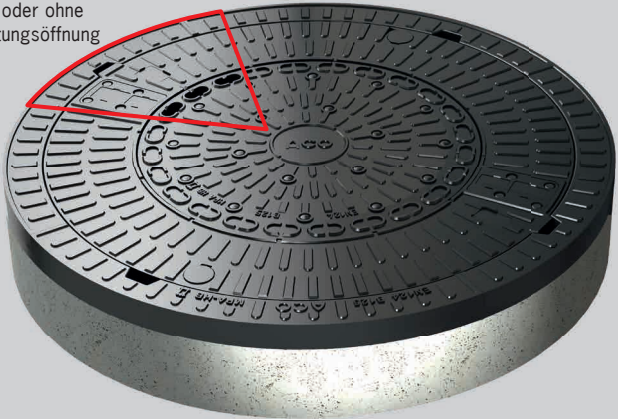

Robust. Leicht. Rostfrei.

**ACO Schachtabdeckung SAKU B 125
mit Deckel aus Kunststoff und**

NEU! Rahmen aus Kunststoff/Beton

Robust. Leicht. Rostfrei.

ACO Schachtabdeckung SAKU B 125 mit Deckel aus Kunststoff und Rahmen aus Kunststoff/Beton

mit oder ohne
Lüftungsöffnung

Produktinformationen

- leicht, Deckelgewicht 9 kg
- hochfestes Polypropylen
- dauerhaft rostfreie Optik
- Farbgleichheit (schwarz) von Rahmen und Deckel
- Rahmen aus **BEKU** (Beton-Kunststoff)
- verkehrssichere Arretierung
- leichte und sichere Bedienung
- mit und ohne Lüftungslöcher
- Schachtabdeckungen entsprechen Klasse B 125 gemäß ÖNORM EN 124
- Ausführung tagwasserdicht
 - Rahmen aus **BEGU**, Gussoberfläche schwarz beschichtet
 - gas- und geruchsdicht bei drucklosem Kanal- und Fäkaliengeruch
 - 2-fach verschraubt, M 12

Rahmenhöhe [mm]	Lüftungsöffnung	Gewicht [kg]	VPE [Stk]	Artikel-Nr.
125	mit	53	10	11873
	ohne	53	10	11874
	tagwasserdicht	56	10	11872

Zubehör

Aushebe- und Bedienschlüssel
Artikel-Nr. 600643

Ausführung mit Lüftungslöchern und Rahmen aus Kunststoff/Beton

German
Design Award
SPECIAL
MENTION 2015

Ausschreibungstext

ACO Schachtabdeckung Kl. B 125 entsprechend ÖNORM EN 124, lichte Weite 605, Bauhöhe 125 mm, Rahmen aus Beton/Kunststoff, Deckel aus hochfestem Polypropylen, Gewicht 9 kg mit 2 wartungsfreien, schraublosen und verkehrssicheren Arretierungen aus hochverschleißfestem Kunststoff, Gesamtgewicht ca. 53 kg, mit und ohne Lüftungsöffnungen, bei Ausführung **tagwasserdicht**: BEGU-Rahmen mit integrierter Dichtung, gas- und geruchsdicht bei drucklos auftretendem Kanal- und Fäkaliengas, mit 2 Schraubverschlüssen M 12, Gewicht 56 kg