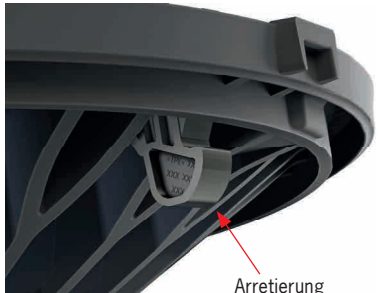

mit oder ohne
Lüftungsöffnung

Produktinformationen

- leicht, Deckelgewicht 9 kg
- hochfestes Polypropylen
- dauerhaft rostfreie Optik
- Farbgleichheit (schwarz) von Rahmen und Deckel
- Rahmen aus **BEKU** (Beton-Kunststoff)
- verkehrssichere Arretierung
- leichte und sichere Bedienung
- mit und ohne Lüftungslöcher
- Schachtabdeckungen entsprechen Klasse B 125 gemäß ÖNORM EN 124
- Ausführung tagwasserdicht
 - Rahmen aus **BEGU**, Gussoberfläche schwarz beschichtet
 - gas- und geruchsdicht bei drucklosem Kanal- und Fäkaliengeruch
 - 2-fach verschraubt, M 12

Rahmenhöhe [mm]	Lüftungsöffnung	Gewicht [kg]	VPE [Stk]	Artikel-Nr.
125	mit	53	10	11873
	ohne	53	10	11874
	tagwasserdicht	56	10	11872

Zubehör

Aushebe- und Bedienschlüssel
Artikel-Nr. 600643

Ausführung mit Lüftungslöchern und Rahmen aus Kunststoff/Beton

German
Design Award
SPECIAL
MENTION 2015

Ausschreibungstext

ACO Schachtabdeckung Kl. B 125 entsprechend ÖNORM EN 124, lichte Weite 605, Bauhöhe 125 mm, Rahmen aus Beton/Kunststoff, Deckel aus hochfestem Polypropylen, Gewicht 9 kg mit 2 wartungsfreien, schraublosen und verkehrssicheren Arretierungen aus hochverschleißfestem Kunststoff, Gesamtgewicht ca. 53 kg, mit und ohne Lüftungsöffnungen, bei Ausführung **tagwasserdicht**: BEGU-Rahmen mit integrierter Dichtung, gas- und geruchsdicht bei drucklos auftretendem Kanal- und Fäkaliengas, mit 2 Schraubverschlüssen M 12, Gewicht 56 kg

Arretierung

Rahmen aus Beton/Kunststoff

Arretierung rastet im Rahmen ein

**ACO. Die Zukunft
der Entwässerung.**

- Entwässerungsrinnen
- Balkon- und Terrassen-
entwässerung
- Schachtabdeckungen und
Einlaufgitter
- Straßen- und Hofabläufe
- Abscheider
- Versickerung
- Wärmegedämmte Leibungs-
kellerfenster
- Nebenraumfenster
- Lichtschächte
- Rasenwaben
- Schuhabstreifer